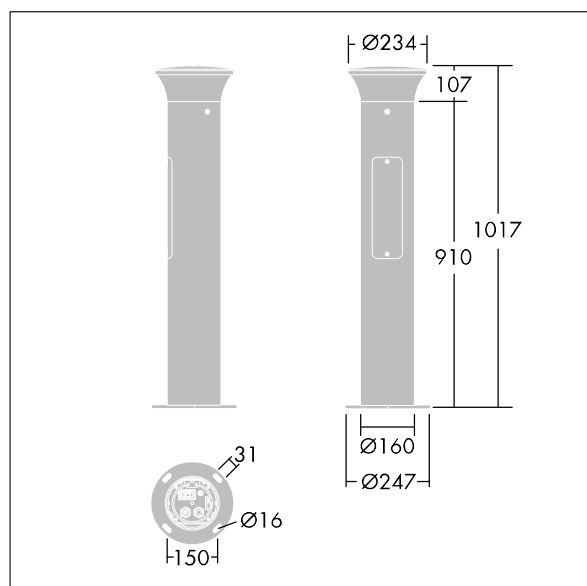

# THORN

96273285 TR B S 10L35 BPSW 730 RGB ASY CL2 MPL

ISO 9223 C5	IP66	IK10						T <sub>a</sub> 25
----------------	------	------	--	--	--	--	--	-------------------

Přírubová montáž: 4 kotvicí šrouby M14 (musí se objednat zvlášť), rozestup: 150mm

Rozměry: 160 x 160 x 1017 mm

Příkon svítidla: 11,8 W

Hmotnost: 7,7 kg

TLG\_ADLB\_F\_SLIMG.jpg

TLG\_ADLB\_M\_SLIM.wmf

Tento výrobek obsahuje světelný zdroj s třídou energetické účinnosti D.

Hodnoty označené \* představují stanovené rozměrové hodnoty. Thorn používá ověřené a testované díly od předních dodavatelů, avšak v průběhu jmenovité životnosti výrobku může dojít k ojedinělým případům poruch jednotlivých LED souvisejících s technologií. Mezinárodní normy stanoví tolerance počátečního toku a připojeného zatížení na  $\pm 10\%$ . Pokud není uvedeno jinak, platí hodnoty pro okolní teplotu 25°C.