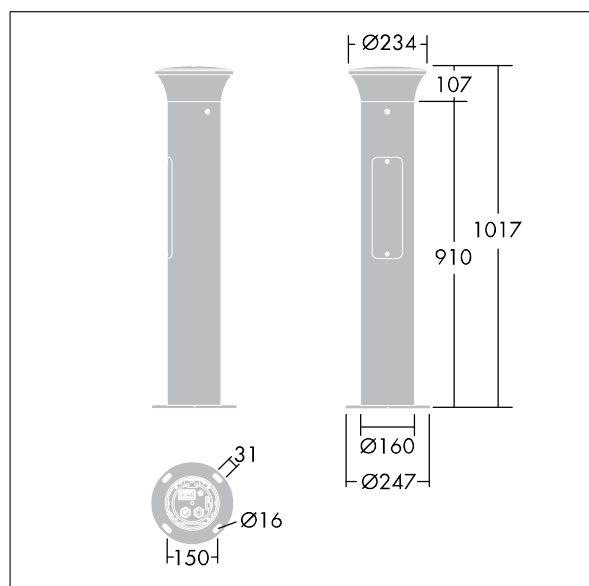

Thor Bollard

THORN

96273284 TR B S 10L35 BPSW 730 RGB R/S CL2 MPL

ISO 9223 C5	IP66	IK10					T _a 25
----------------	------	------	--	--	--	--	-------------------

Thor Bollard

Elegantní štíhlé sloupkové svítidlo odolné vůči vandalismu s vyzářovací charakteristikou typu radiálně symetrický s vysoce výkonnou optikou. Pro předřadník typu elektronický předřadník se stálým výstupem. Krytí IP66, elektrická Třída ochrany II. Sloupek a základna: hliník (EW AW 6060). Vrchní kryt: tlakově odlévaný hliník (EN AC 44300). Difuzor: čirý, odolný vůči UV záření polykarbonát. Box předřadníku: polykarbonát. Barva vrchního krytu a sloupku: práškově nanášený antracit (odstín blížíící se RAL7043) (odstín blížíící se RAL7043). Pás dekorativního osvětlení RGB u základny hlavy lze při instalaci snadno nastavit. Vybaveno 50% redukcí výkonu, pro období 3 hodiny před a 5 hodin po půlnoci, která může být deaktivována při instalaci, díky snadno přístupnému spínači. Svítidlo zapojené předem a připravené k instalaci. Je vyžadován přípojovací box, který je třeba objednat zvlášť. Dodáváno s LED zdroji v barvě 3000K

Přírubová montáž: 4 kotvicí šrouby M14 (musí se objednat zvlášť), rozestup: 150mm

Rozměry: 160 x 160 x 1017 mm

Příkon svítidla: 11,8 W

Hmotnost: 7,7 kg

TLG_ADLB_F_SLIMG.jpg

TLG_ADLB_M_SLIM.wmf

Tento výrobek obsahuje světelný zdroj s třídou energetické účinnosti D.

Hodnoty označené * představují stanovené rozměrové hodnoty. Thorn používá ověřené a testované díly od předních dodavatelů, avšak v průběhu jmenovité životnosti výrobku může dojít k ojedinělým případům poruch jednotlivých LED souvisejících s technologií. Mezinárodní normy stanoví tolerance počátečního toku a připojeného zatížení na $\pm 10\%$. Pokud není uvedeno jinak, platí hodnoty pro okolní teplotu 25°C.