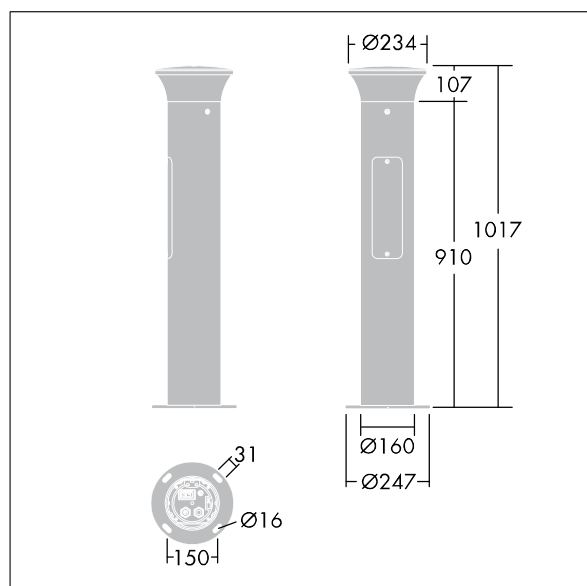

Thor Bollard

THORN

96273283 TR B S 10L35 BPSW 740 RGB ASY CL2 MPL

ISO 9223	C5	IP66	IK10		CE			Ta25	
----------	----	------	------	--	----	--	--	------	--

Thor Bollard

Elegantní štíhlé sloupkové svítidlo odolné vůči vandalismu s vyzářovací charakteristikou typu asymetrický s vysoce výkonnou optikou. Pro předřadník typu elektronický předřadník se stálým výstupem. Krytí IP66, elektrická Třída ochrany II. Sloupek a základna: hliník (EW AW 6060). Vrchní kryt: tlakově odlévaný hliník (EN AC 44300). Difuzor: čirý, odolný vůči UV záření polykarbonát. Box předřadníku: polykarbonát. Barva vrchního krytu a sloupku: práškově nanášený antracit (odstín blížíící se RAL7043) (odstín blížíící se RAL7043). Pás dekorativního osvětlení RGB u základny hlavy lze při instalaci snadno nastavit. Vybaveno 50% redukcí výkonu, pro období 3 hodiny před a 5 hodin po půlnoci, která může být deaktivována při instalaci, díky snadno přístupnému spínači. Svítidlo zapojené předem a připravené k instalaci. Je vyžadován přípojovací box, který je třeba objednat zvlášť. Dodáváno s LED zdroji v barvě 4000K

Přírubová montáž: 4 kotvicí šrouby M14 (musí se objednat zvlášť), rozestup: 150mm

Rozměry: 160 x 160 x 1017 mm

Příkon svítidla: 11,8 W

Hmotnost: 7,7 kg

TLG_ADLB_F_SLIMG.jpg

TLG_ADLB_M_SLIM.wmf

Tento výrobek obsahuje světelný zdroj s třídou energetické účinnosti D.

Hodnoty označené * představují stanovené rozměrové hodnoty. Thorn používá ověřené a testované díly od předních dodavatelů, avšak v průběhu jmenovité životnosti výrobku může dojít k ojedinělým případům poruch jednotlivých LED souvisejících s technologií. Mezinárodní normy stanoví tolerance počátečního toku a připojeného zatížení na $\pm 10\%$. Pokud není uvedeno jinak, platí hodnoty pro okolní teplotu 25°C.