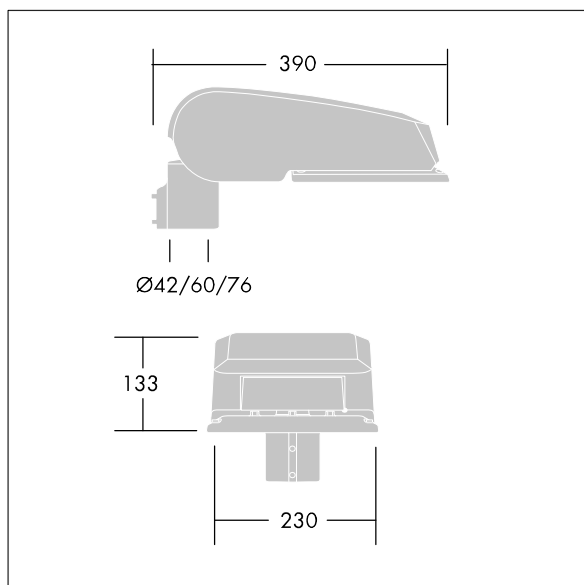

### CiviTEQ

Malý LED uliční svítidlo s LED 24 napájenými 350mA s optikou s vyzařovací charakteristikou Pro široké ulice. Předřadník typu elektronický předřadník se stálým výstupem. Elektrická Třída ochrany II, IP66, IK08. Těleso: tlakové odlévaný hliník (EN AC-44300), Světlo šedá 150 písková s texturou (odstín blížící se RAL9006). Difuzor: tvrzený plochý sklo. Šrouby: nerezová ocel, povrchová úprava Ecolubric®. Dodává se s adaptérem nástavce o Ø60mm, který lze nainstalovat na vrch sloupu (sklon 0°/5°/10°) nebo pro boční vstup (sklon -20°/-15°/-10°/-5°/0°). Vybaveno 50% redukcí výkonu, pro období 3 hodiny před a 5 hodin po půlnoci, která může být deaktivována při instalaci, díky snadno přístupnému spínači. Dodáváno s LED zdroji v barvě 4000K. Ochrana proti rázům napětí: společný režim s jediným impulsem 10kV a společný režim s několika impulsy 8kV a diferenciální režim s několika impulsy 6kV. Jestliže je připojen stálý systém DALI, společný režim s několika impulsy a diferenciální režim s 6kV.

TLG\_CTEQ\_F\_SMTP36LEDPDB.jpg

Rozměry: 390 x 230 x 133 mm  
 Příkon svítidla: 27 W  
 Světelný tok: 4181 lm  
 Světelný výkon svítidel: 155 lm/W  
 Hmotnost: 5,7 kg  
 Scx: 0.077 m<sup>2</sup>

TLG\_CETQ\_M\_S.wmf