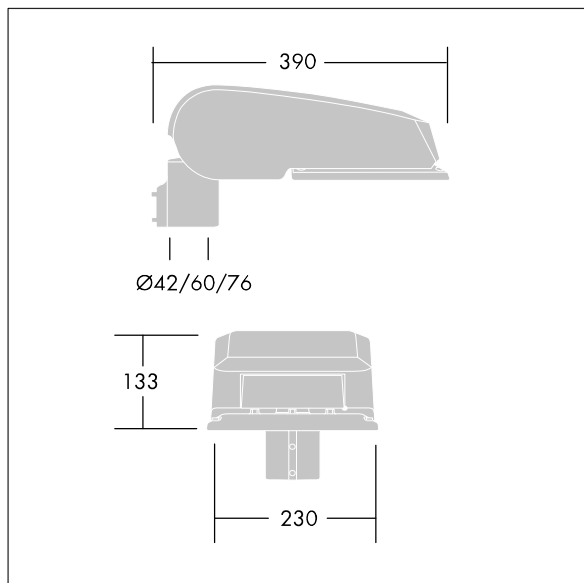

CiviTEQ

Malý LED uliční svítidlo s LED 12 napájenými 700mA s optikou s vyzařovací charakteristikou Pro široké ulice. Předřadník typu elektronický předřadník se stálým výstupem. Elektrická Třída ochrany II, IP66, IK08. Těleso: tlakové odlévaný hliník (EN AC-44300), Světlo šedá 150 písková s texturou (odstín blížíící se RAL9006). Difuzor: tvrzený plochý sklo. Šrouby: nerezová ocel, povrchová úprava Ecolubric®. Dodává se s adaptérem nástavce o Ø60mm, který lze nainstalovat na vrch sloupu (sklon 0°/5°/10°) nebo pro boční vstup (sklon -20°/-15°/-10°/-5°/0°). Vybaveno 50% redukcí výkonu, pro období 3 hodiny před a 5 hodin po půlnoci, která může být deaktivována při instalaci, díky snadno přístupnému spínači. Dodáváno s LED zdroji v barvě 4000K. Ochrana proti rázům napětí: společný režim s jediným impulsem 10kV a společný režim s několika impulsy 8kV a diferenciální režim s několika impulsy 6kV. Jestliže je připojen stálý systém DALI, společný režim s několika impulsy a diferenciální režim s několika impulsy 6kV.

Rozměry: 390 x 230 x 133 mm
 Příkon svítidla: 28 W
 Světelný tok: 3889 lm
 Světelný výkon svítidel: 139 lm/W
 Hmotnost: 5,7 kg
 Scx: 0.077 m²

TLG_CTEQ_F_SMTP36LEDPDB.jpg

TLG_CETQ_M_S.wmf

Tento výrobek obsahuje světelné zdroje třídy energetické úspornosti D.