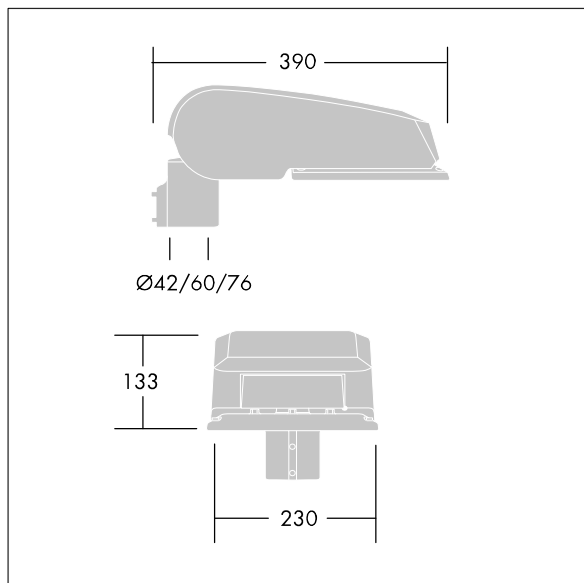

## CiviTEQ

Malý LED uliční svítidlo s LED 12 napájenými 500mA s optikou s vyzařovací charakteristikou Pro široké ulice. Předřadník typu elektronický předřadník se stálým výstupem. Elektrická Třída ochrany II, IP66, IK08. Těleso: tlakové odlévaný hliník (EN AC-44300), Světlo šedá 150 písková s texturou (odstín blížíící se RAL9006). Difuzor: tvrzený plochý sklo. Šrouby: nerezová ocel, povrchová úprava Ecolubric®. Dodává se s adaptérem nástavce o Ø60mm, který lze nainstalovat na vrch sloupu (sklon 0°/5°/10°) nebo pro boční vstup (sklon -20°/-15°/-10°/-5°/0°). Vybaveno 50% redukcí výkonu, pro období 3 hodiny před a 5 hodin po půlnoci, která může být deaktivována při instalaci, díky snadno přístupnému spínači. Dodáváno s LED zdroji v barvě 4000K. Ochrana proti rázům napětí: společný režim s jediným impulsem 10kV a společný režim s několika impulsy 8kV a diferenciální režim s několika impulsy 6kV. Jestliže je připojen stálý systém DALI, společný režim s několika impulsy a diferenciální režim 6kV.

Rozměry: 390 x 230 x 133 mm  
 Příkon svítidla: 20 W  
 Světelný tok: 2893 lm  
 Světelný výkon svítidel: 145 lm/W  
 Hmotnost: 5,7 kg  
 Scx: 0.077 m<sup>2</sup>

TLG\_CTEQ\_F\_SMTP36LEDPDB.jpg

TLG\_CETQ\_M\_S.wmf