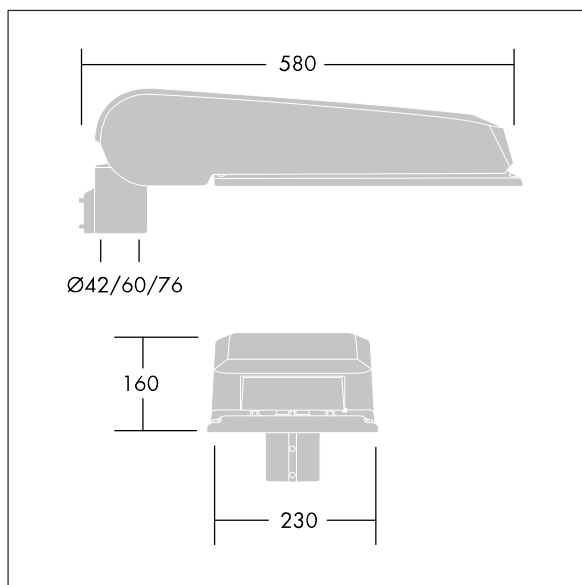

CiviTEQ

široký LED uliční svítidlo s LED 72 napájenými 700mA s optikou s vyzařovací charakteristikou Extra široká silniční. Předřadník typu elektronický předřadník se stálým výstupem. Elektrická Třída ochrany II, IP66, IK08. Těleso: tlakově odlévaný hliník (EN AC-44300), Světlo šedá 150 písková s texturou (odstín blížící se RAL9006). Difuzor: tvrzený plochý sklo. Šrouby: nerezová ocel, povrchová úprava Ecolubric®. Dodává se s adaptérem nástavce o Ø60mm, který lze nainstalovat na vrch sloupu (sklon 0°/5°/10°) nebo pro boční vstup (sklon -20°/-15°/-10°/-5°/0°). Vybaveno 50% redukcí výkonu, pro období 3 hodiny před a 5 hodin po půlnoci, která může být deaktivována při instalaci, díky snadno přístupnému spínači. Dodáváno s LED zdroji v barvě 4000K. Ochrana proti rázům napětí: společný režim s jediným impulsem 10kV a společný režim s několika impulsy 8kV a diferenciální režim s několika impulsy 6kV. Jestliže je připojen stálý systém DALI, společný režim s několika impulsy a diferenciální režim 6kV.

Rozměry: 580 x 230 x 160 mm
 Příkon svítidla: 149 W
 Světelný tok: 22128 lm
 Světelný výkon svítidel: 149 lm/W
 Hmotnost: 9,6 kg
 Scx: 0.115 m²

TLG_CTEQ_F_LMTP72LEDPDB.jpg

TLG_CETQ_M_L.wmf

Tento výrobek obsahuje světelné zdroje třídy energetické účinnosti D, E.