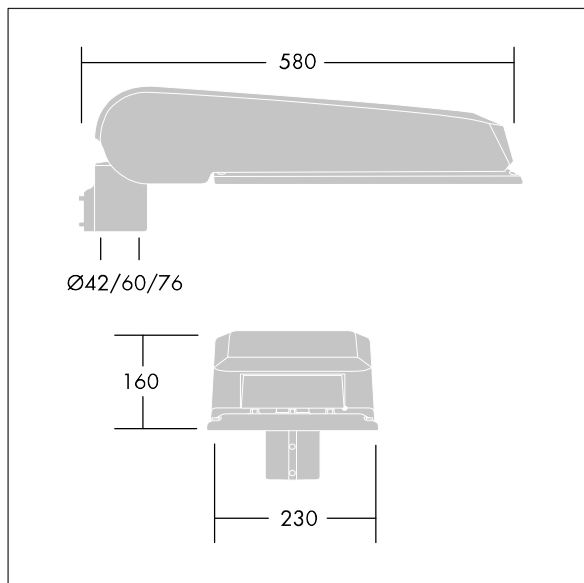

CiviTEQ

široký LED uliční svítidlo s LED 72 napájenými 500mA s optikou s vyzařovací charakteristikou Extra široká silniční. Předřadník typu elektronický předřadník se stálým výstupem. Elektrická Třída ochrany II, IP66, IK08. Těleso: tlakově odlévaný hliník (EN AC-44300), Světlo šedá 150 písková s texturou (odstín blížící se RAL9006). Difuzor: tvrzený plochý sklo. Šrouby: nerezová ocel, povrchová úprava Ecolubric®. Dodává se s adaptérem nástavce o Ø60mm, který lze nainstalovat na vrch sloupu (sklon 0°/5°/10°) nebo pro boční vstup (sklon -20°/-15°/-10°/-5°/0°). Vybaveno 50% redukcí výkonu, pro období 3 hodiny před a 5 hodin po půlnoci, která může být deaktivována při instalaci, díky snadno přístupnému spínači. Dodáváno s LED zdroji v barvě 4000K. Ochrana proti rázům napětí: společný režim s jediným impulsem 10kV a společný režim s několika impulsy 8kV a diferenciální režim s několika impulsy 6kV. Jestliže je připojen stálý systém DALI, společný režim s několika impulsy a diferenciální režim 6kV.

Rozměry: 580 x 230 x 160 mm
 Příkon svítidla: 106 W
 Světelný tok: 16759 lm
 Světelný výkon svítidel: 158 lm/W
 Hmotnost: 9,6 kg
 Scx: 0.115 m²

TLG_CTEQ_F_LMTP72LEDPDB.jpg

TLG_CETQ_M_L.wmf

Tento výrobek obsahuje světelné zdroje třídy energetické účinnosti D, E.