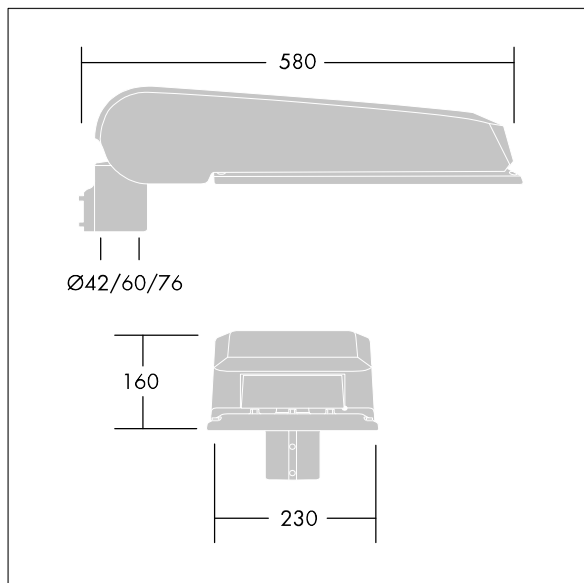

CiviTEQ

široký LED uliční svítidlo s LED 72 napájenými 350mA s optikou s vyzařovací charakteristikou Extra široká silniční. Předřadník typu elektronický předřadník se stálým výstupem. Elektrická Třída ochrany II, IP66, IK08. Těleso: tlakově odlévaný hliník (EN AC-44300), Světlo šedá 150 písková s texturou (odstín blížící se RAL9006). Difuzor: tvrzený plochý sklo. Šrouby: nerezová ocel, povrchová úprava Ecolubric®. Dodává se s adaptérem nástavce o Ø60mm, který lze nainstalovat na vrch sloupu (sklon 0°/5°/10°) nebo pro boční vstup (sklon -20°/-15°/-10°/-5°/0°). Vybaveno 50% redukcí výkonu, pro období 3 hodiny před a 5 hodin po půlnoci, která může být deaktivována při instalaci, díky snadno přístupnému spínači. Dodáváno s LED zdroji v barvě 4000K. Ochrana proti rázům napětí: společný režim s jediným impulsem 10kV a společný režim s několika impulsy 8kV a diferenciální režim s několika impulsy 6kV. Jestliže je připojen stálý systém DALI, společný režim s několika impulsy a diferenciální režim 6kV.

Rozměry: 580 x 230 x 160 mm
 Příkon svítidla: 75 W
 Světelný tok: 12285 lm
 Světelný výkon svítidel: 164 lm/W
 Hmotnost: 9,6 kg
 Scx: 0.115 m²

TLG_CTEQ_F_LMTP72LEDPDB.jpg

TLG_CETQ_M_L.wmf

Tento výrobek obsahuje světelné zdroje třídy energetické účinnosti D, E.