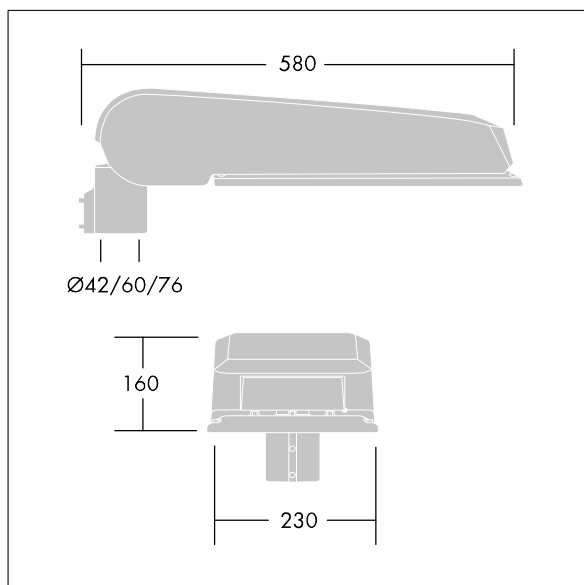

CiviTEQ

široký LED uliční svítidlo s LED 60 napájenými 700mA s optikou s vyzařovací charakteristikou Extra široká silniční. Předřadník typu elektronický předřadník se stálým výstupem. Elektrická Třída ochrany II, IP66, IK08. Těleso: tlakově odlévaný hliník (EN AC-44300), Světlo šedá 150 písková s texturou (odstín blížíící se RAL9006). Difuzor: tvrzený plochý sklo. Šrouby: nerezová ocel, povrchová úprava Ecolubric®. Dodává se s adaptérem nástavce o Ø60mm, který lze nainstalovat na vrch sloupu (sklon 0°/5°/10°) nebo pro boční vstup (sklon -20°/-15°/-10°/-5°/0°). Vybaveno 50% redukcí výkonu, pro období 3 hodiny před a 5 hodin po půlnoci, která může být deaktivována při instalaci, díky snadno přístupnému spínači. Dodáváno s LED zdroji v barvě 4000K. Ochrana proti rázům napětí: společný režim s jediným impulsem 10kV a společný režim s několika impulsy 8kV a diferenciální režim s několika impulsy 6kV. Jestliže je připojen stálý systém DALI, společný režim s několika impulsy a diferenciální režim 6kV.

Rozměry: 580 x 230 x 160 mm
 Příkon svítidla: 125 W
 Světelný tok: 18706 lm
 Světelný výkon svítidel: 150 lm/W
 Hmotnost: 9,6 kg
 Scx: 0.115 m²

TLG_CTEQ_F_LMTP72LEDPDB.jpg

TLG_CETQ_M_L.wmf

Tento výrobek obsahuje světelné zdroje třídy energetické účinnosti D, E.

Hodnoty označené * představují stanovené rozměrové hodnoty. Thorn používá ověřené a testované díly od předních dodavatelů, avšak v průběhu jmenovité životnosti výrobku může dojít k ojedinělým případům poruch jednotlivých LED souvisejících s technologií. Mezinárodní normy stanoví tolerance počátečního toku a připojeného zatížení na $\pm 10\%$. Pokud není uvedeno jinak, platí hodnoty pro okolní teplotu 25°C.