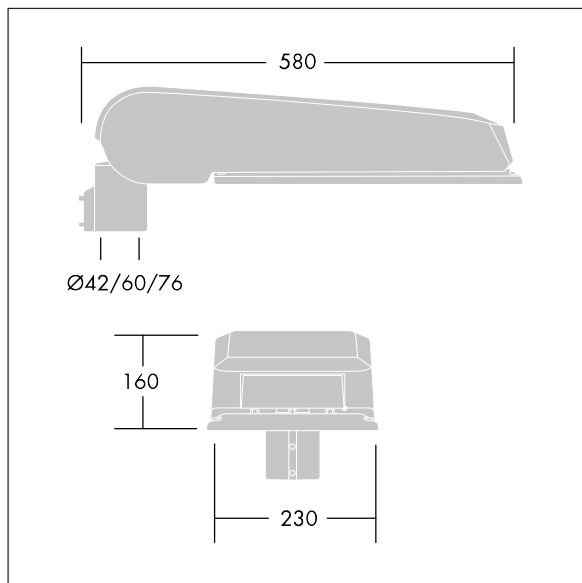

### CiviTEQ

široký LED uliční svítidlo s LED 60 napájenými 350mA s optikou s vyzařovací charakteristikou Extra široká silniční. Předřadník typu elektronický předřadník se stálým výstupem. Elektrická Třída ochrany II, IP66, IK08. Těleso: tlakově odlévaný hliník (EN AC-44300), Světlo šedá 150 písková s texturou (odstín blížící se RAL9006). Difuzor: tvrzený plochý sklo. Šrouby: nerezová ocel, povrchová úprava Ecolubric®. Dodává se s adaptérem nástavce o Ø60mm, který lze nainstalovat na vrch sloupu (sklon 0°/5°/10°) nebo pro boční vstup (sklon -20°/-15°/-10°/-5°/0°). Vybaveno 50% redukcí výkonu, pro období 3 hodiny před a 5 hodin po půlnoci, která může být deaktivována při instalaci, díky snadno přístupnému spínači. Dodáváno s LED zdroji v barvě 4000K. Ochrana proti rázům napětí: společný režim s jediným impulsem 10kV a společný režim s několika impulsy 8kV a diferenciální režim s několika impulsy 6kV. Jestliže je připojen stálý systém DALI, společný režim s několika impulsy a diferenciální režim 6kV.

TLG\_CTEQ\_F\_LMTP72LEDPDB.jpg

Rozměry: 580 x 230 x 160 mm  
 Příkon svítidla: 62 W  
 Světelný tok: 10283 lm  
 Světelný výkon svítidel: 166 lm/W  
 Hmotnost: 9,6 kg  
 Scx: 0.115 m<sup>2</sup>

TLG\_CETQ\_M\_L.wmf