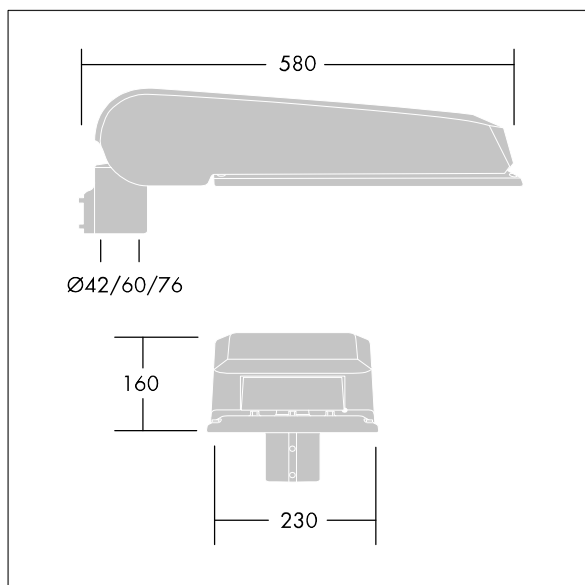

CiviTEQ

široký LED uliční svítidlo s LED 48 napájenými 700mA s optikou s vyzařovací charakteristikou Extra široká silniční. Předřadník typu elektronický předřadník se stálým výstupem. Elektrická Třída ochrany II, IP66, IK08. Těleso: tlakově odlévaný hliník (EN AC-44300), Světlo šedá 150 písková s texturou (odstín blížící se RAL9006). Difuzor: tvrzený plochý sklo. Šrouby: nerezová ocel, povrchová úprava Ecolubric®. Dodává se s adaptérem nástavce o Ø60mm, který lze nainstalovat na vrch sloupu (sklon 0°/5°/10°) nebo pro boční vstup (sklon -20°/-15°/-10°/-5°/0°). Vybaveno 50% redukcí výkonu, pro období 3 hodiny před a 5 hodin po půlnoci, která může být deaktivována při instalaci, díky snadno přístupnému spínači. Dodáváno s LED zdroji v barvě 4000K. Ochrana proti rázům napětí: společný režim s jediným impulsem 10kV a společný režim s několika impulsy 8kV a diferenciální režim s několika impulsy 6kV. Jestliže je připojen stálý systém DALI, společný režim s několika impulsy a diferenciální režim 6kV.

Rozměry: 580 x 230 x 160 mm
 Příkon svítidla: 100,7 W
 Světelný tok: 15151 lm
 Světelný výkon svítidel: 150 lm/W
 Hmotnost: 9,6 kg
 Scx: 0.115 m²

TLG_CTEQ_F_LMTP72LEDPDB.jpg

TLG_CETQ_M_L.wmf

Tento výrobek obsahuje světelné zdroje třídy energetické úspornosti D.

Hodnoty označené * představují stanovené rozměrové hodnoty. Thorn používá ověřené a testované díly od předních dodavatelů, avšak v průběhu jmenovité životnosti výrobku může dojít k ojedinělým případům poruch jednotlivých LED souvisejících s technologií. Mezinárodní normy stanoví tolerance počátečního toku a připojeného zatížení na $\pm 10\%$. Pokud není uvedeno jinak, platí hodnoty pro okolní teplotu 25°C.