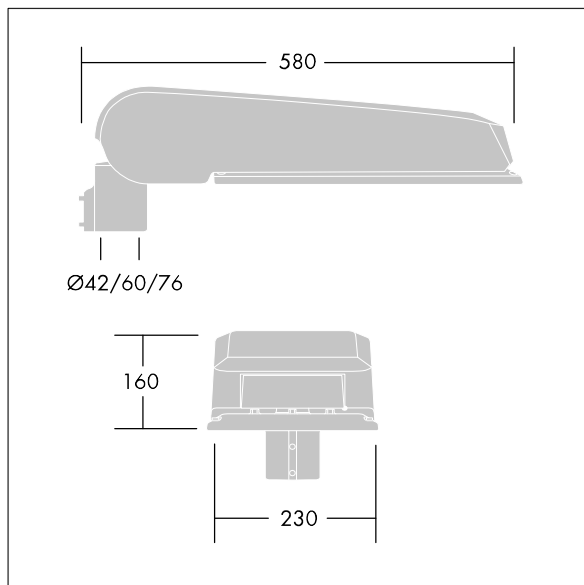

CiviTEQ

široký LED uliční svítidlo s LED 48 napájenými 500mA s optikou s vyzařovací charakteristikou Extra široká silniční. Předřadník typu elektronický předřadník se stálým výstupem. Elektrická Třída ochrany II, IP66, IK08. Těleso: tlakově odlévaný hliník (EN AC-44300), Světlo šedá 150 písková s texturou (odstín blížící se RAL9006). Difuzor: tvrzený plochý sklo. Šrouby: nerezová ocel, povrchová úprava Ecolubric®. Dodává se s adaptérem nástavce o Ø60mm, který lze nainstalovat na vrch sloupu (sklon 0°/5°/10°) nebo pro boční vstup (sklon -20°/-15°/-10°/-5°/0°). Vybaveno 50% redukcí výkonu, pro období 3 hodiny před a 5 hodin po půlnoci, která může být deaktivována při instalaci, díky snadno přístupnému spínači. Dodáváno s LED zdroji v barvě 4000K. Ochrana proti rázům napětí: společný režim s jediným impulsem 10kV a společný režim s několika impulsy 8kV a diferenciální režim s několika impulsy 6kV. Jestliže je připojen stálý systém DALI, společný režim s několika impulsy a diferenciální režim 6kV.

TLG_CTEQ_F_LMTP72LEDPDB.jpg

Rozměry: 580 x 230 x 160 mm
 Příkon svítidla: 71,1 W
 Světelný tok: 11337 lm
 Světelný výkon svítidel: 159 lm/W
 Hmotnost: 9,6 kg
 Scx: 0.115 m²

TLG_CETQ_M_L.wmf

Tento výrobek obsahuje světelné zdroje třídy energetické úspornosti D.