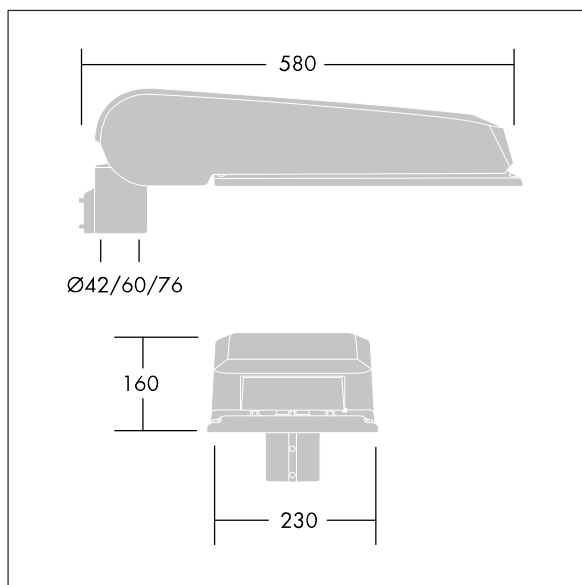

CiviTEQ

široký LED uliční svítidlo s LED 48 napájenými 500mA s optikou s vyzařovací charakteristikou Extra široká silniční. Předřadník typu elektronický předřadník se stálým výstupem. Elektrická Třída ochrany II, IP66, IK08. Těleso: tlakově odlévaný hliník (EN AC-44300), Světlo šedá 150 písková s texturou (odstín blížící se RAL9006). Difuzor: tvrzený plochý sklo. Šrouby: nerezová ocel, povrchová úprava Ecolubric®. Dodává se s adaptérem nástavce o Ø60mm, který lze nainstalovat na vrch sloupu (sklon 0°/5°/10°) nebo pro boční vstup (sklon -20°/-15°/-10°/-5°/0°). Vybaveno 50% redukcí výkonu, pro období 3 hodiny před a 5 hodin po půlnoci, která může být deaktivována při instalaci, díky snadno přístupnému spínači. Dodáváno s LED zdroji v barvě 4000K. Ochrana proti rázům napětí: společný režim s jediným impulsem 10kV a společný režim s několika impulsy 8kV a diferenciální režim s několika impulsy 6kV. Jestliže je připojen stálý systém DALI, společný režim s několika impulsy a diferenciální režim 6kV.

Rozměry: 580 x 230 x 160 mm
 Příkon svítidla: 71,1 W
 Světelný tok: 11337 lm
 Světelný výkon svítidel: 159 lm/W
 Hmotnost: 9,6 kg
 Scx: 0.115 m²

TLG_CTEQ_F_LMTP72LEDPDB.jpg

TLG_CETQ_M_L.wmf

Tento výrobek obsahuje světelné zdroje třídy energetické úspornosti D.

Hodnoty označené * představují stanovené rozměrové hodnoty. Thorn používá ověřené a testované díly od předních dodavatelů, avšak v průběhu jmenovité životnosti výrobku může dojít k ojedinělým případům poruch jednotlivých LED souvisejících s technologií. Mezinárodní normy stanoví tolerance počátečního toku a připojeného zatížení na $\pm 10\%$. Pokud není uvedeno jinak, platí hodnoty pro okolní teplotu 25°C.