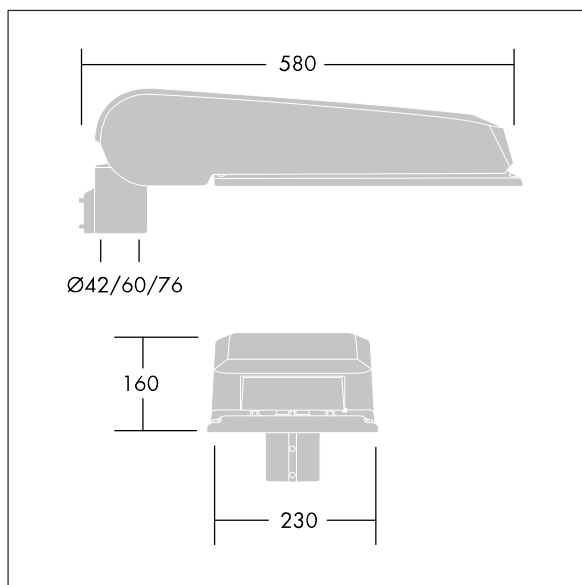

### CiviTEQ

široký LED uliční svítidlo s LED 48 napájenými 350mA s optikou s vyzařovací charakteristikou Extra široká silniční. Předřadník typu elektronický předřadník se stálým výstupem. Elektrická Třída ochrany II, IP66, IK08. Těleso: tlakově odlévaný hliník (EN AC-44300), Světlo šedá 150 písková s texturou (odstín blížící se RAL9006). Difuzor: tvrzený plochý sklo. Šrouby: nerezová ocel, povrchová úprava Ecolubric®. Dodává se s adaptérem nástavce o Ø60mm, který lze nainstalovat na vrch sloupu (sklon 0°/5°/10°) nebo pro boční vstup (sklon -20°/-15°/-10°/-5°/0°). Vybaveno 50% redukcí výkonu, pro období 3 hodiny před a 5 hodin po půlnoci, která může být deaktivována při instalaci, díky snadno přístupnému spínači. Dodáváno s LED zdroji v barvě 4000K. Ochrana proti rázům napětí: společný režim s jediným impulsem 10kV a společný režim s několika impulsy 8kV a diferenciální režim s několika impulsy 6kV. Jestliže je připojen stálý systém DALI, společný režim s několika impulsy a diferenciální režim 6kV.

Rozměry: 580 x 230 x 160 mm  
 Příkon svítidla: 50 W  
 Světelný tok: 8258 lm  
 Světelný výkon svítidel: 165 lm/W  
 Hmotnost: 9,6 kg  
 Scx: 0.115 m<sup>2</sup>

TLG\_CTEQ\_F\_LMTP72LEDPDB.jpg

TLG\_CETQ\_M\_L.wmf