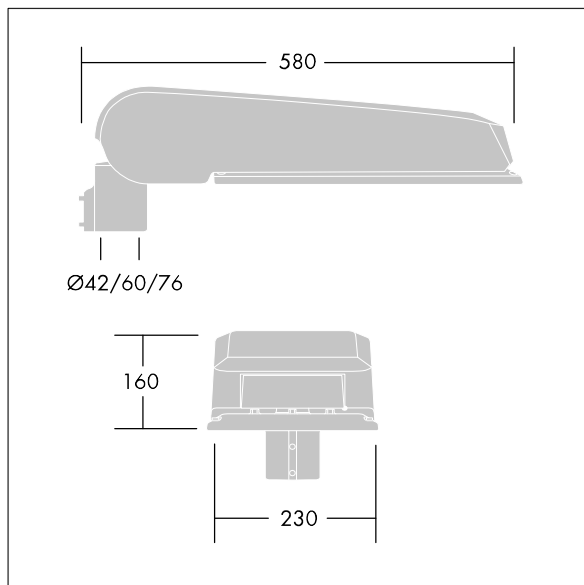

### CiviTEQ

široký LED uliční svítidlo s LED 48 napájenými 350mA s optikou s vyzařovací charakteristikou Extra široká silniční. Předřadník typu elektronický předřadník se stálým výstupem. Elektrická Třída ochrany II, IP66, IK08. Těleso: tlakově odlévaný hliník (EN AC-44300), Světlo šedá 150 písková s texturou (odstín blížící se RAL9006). Difuzor: tvrzený plochý sklo. Šrouby: nerezová ocel, povrchová úprava Ecolubric®. Dodává se s adaptérem nástavce o Ø60mm, který lze nainstalovat na vrch sloupu (sklon 0°/5°/10°) nebo pro boční vstup (sklon -20°/-15°/-10°/-5°/0°). Vybaveno 50% redukcí výkonu, pro období 3 hodiny před a 5 hodin po půlnoci, která může být deaktivována při instalaci, díky snadno přístupnému spínači. Dodáváno s LED zdroji v barvě 4000K. Ochrana proti rázům napětí: společný režim s jediným impulsem 10kV a společný režim s několika impulsy 8kV a diferenciální režim s několika impulsy 6kV. Jestliže je připojen stálý systém DALI, společný režim s několika impulsy a diferenciální režim 6kV.

TLG\_CTEQ\_F\_LMTP72LEDPDB.jpg

Rozměry: 580 x 230 x 160 mm  
 Příkon svítidla: 50 W  
 Světelný tok: 8258 lm  
 Světelný výkon svítidel: 165 lm/W  
 Hmotnost: 9,6 kg  
 Scx: 0.115 m<sup>2</sup>

TLG\_CETQ\_M\_L.wmf