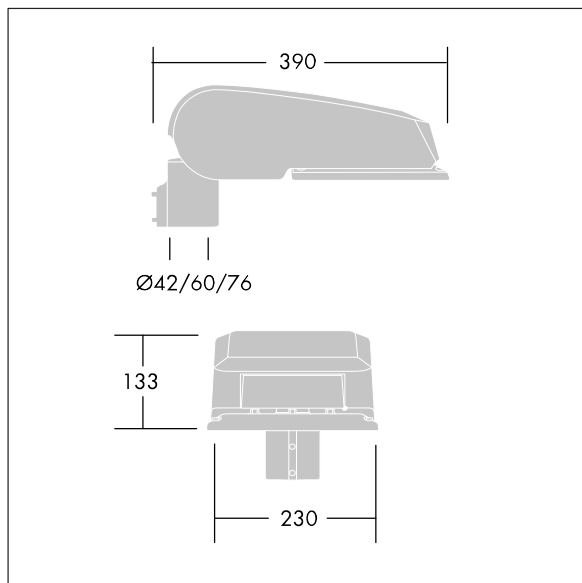

CiviTEQ

Malý LED uliční svítidlo s LED 36 napájenými 700mA s optikou s vyzařovací charakteristikou Extra široká silniční. Předřadník typu elektronický předřadník se stálým výstupem. Elektrická Třída ochrany II, IP66, IK08. Těleso: tlakové odlévaný hliník (EN AC-44300), Světlo šedá 150 písková s texturou (odstín blížíící se RAL9006). Difuzor: tvrzený plochý sklo. Šrouby: nerezová ocel, povrchová úprava Ecolubric®. Dodává se s adaptérem nástavce o Ø60mm, který lze nainstalovat na vrch sloupu (sklon 0°/5°/10°) nebo pro boční vstup (sklon -20°/-15°/-10°/-5°/0°). Vybaveno 50% redukcí výkonu, pro období 3 hodiny před a 5 hodin po půlnoci, která může být deaktivována při instalaci, díky snadno přístupnému spínači. Dodáváno s LED zdroji v barvě 4000K. Ochrana proti rázům napětí: společný režim s jediným impulsem 10kV a společný režim s několika impulsy 8kV a diferenciální režim s několika impulsy 6kV. Jestliže je připojen stálý systém DALI, společný režim s několika impulsy a diferenciální režim s několika impulsy 6kV.

TLG_CTEQ_F_SMTP36LEDPDB.jpg

Rozměry: 390 x 230 x 133 mm
 Příkon svítidla: 77 W
 Světelný tok: 11193 lm
 Světelný výkon svítidel: 145 lm/W
 Hmotnost: 5,7 kg
 Scx: 0.077 m²

TLG_CETQ_M_S.wmf

Tento výrobek obsahuje světelné zdroje třídy energetické úspornosti E.