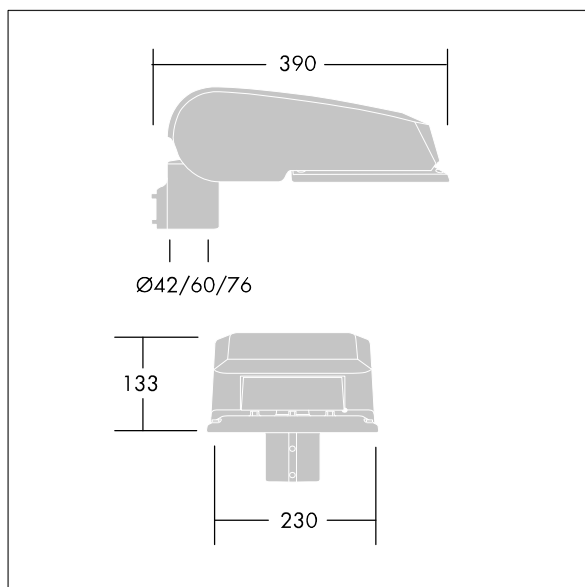

CiviTEQ

Malý LED uliční svítidlo s LED 24 napájenými 700mA s optikou s vyzařovací charakteristikou Extra široká silniční. Předřadník typu elektronický předřadník se stálým výstupem. Elektrická Třída ochrany II, IP66, IK08. Těleso: tlakové odlévaný hliník (EN AC-44300), Světlo šedá 150 písková s texturou (odstín blížíící se RAL9006). Difuzor: tvrzený plochý sklo. Šrouby: nerezová ocel, povrchová úprava Ecolubric®. Dodává se s adaptérem nástavce o Ø60mm, který lze nainstalovat na vrch sloupu (sklon 0°/5°/10°) nebo pro boční vstup (sklon -20°/-15°/-10°/-5°/0°). Vybaveno 50% redukcí výkonu, pro období 3 hodiny před a 5 hodin po půlnoci, která může být deaktivována při instalaci, díky snadno přístupnému spínači. Dodáváno s LED zdroji v barvě 4000K. Ochrana proti rázům napětí: společný režim s jediným impulsem 10kV a společný režim s několika impulsy 8kV a diferenciální režim s několika impulsy 6kV. Jestliže je připojen stálý systém DALI, společný režim s několika impulsy a diferenciální režim s několika impulsy 6kV.

TLG_CTEQ_F_SMTP36LEDPDB.jpg

Rozměry: 390 x 230 x 133 mm
 Příkon svítidla: 52 W
 Světelný tok: 7571 lm
 Světelný výkon svítidel: 146 lm/W
 Hmotnost: 5,7 kg
 Scx: 0.077 m²

TLG_CETQ_M_S.wmf

Tento výrobek obsahuje světelné zdroje třídy energetické úspornosti D.