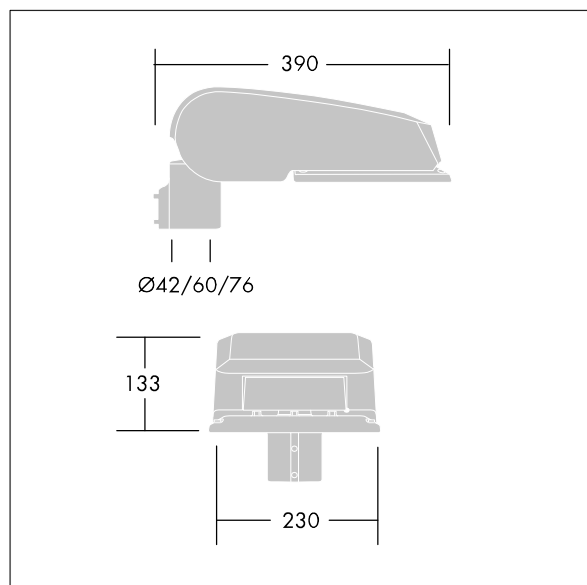

CiviTEQ

Malý LED uliční svítidlo s LED 24 napájenými 500mA s optikou s vyzařovací charakteristikou Extra široká silniční. Předřadník typu elektronický předřadník se stálým výstupem. Elektrická Třída ochrany II, IP66, IK08. Těleso: tlakově odlévaný hliník (EN AC-44300), Světlo šedá 150 písková s texturou (odstín blížící se RAL9006). Difuzor: tvrzený plochý sklo. Šrouby: nerezová ocel, povrchová úprava Ecolubric®. Dodává se s adaptérem nástavce o Ø60mm, který lze nainstalovat na vrch sloupu (sklon 0°/5°/10°) nebo pro boční vstup (sklon -20°/-15°/-10°/-5°/0°). Vybaveno 50% redukcí výkonu, pro období 3 hodiny před a 5 hodin po půlnoci, která může být deaktivována při instalaci, díky snadno přístupnému spínači. Dodáváno s LED zdroji v barvě 4000K. Ochrana proti rázům napětí: společný režim s jediným impulsem 10kV a společný režim s několika impulsy 8kV a diferenciální režim s několika impulsy 6kV. Jestliže je připojen stálý systém DALI, společný režim s několika impulsy a diferenciální režim 6kV.

Rozměry: 390 x 230 x 133 mm
 Příkon svítidla: 38 W
 Světelný tok: 5669 lm
 Světelný výkon svítidel: 149 lm/W
 Hmotnost: 5,7 kg
 Scx: 0.077 m²

TLG_CTEQ_F_SMTP36LEDPDB.jpg

TLG_CETQ_M_S.wmf

Tento výrobek obsahuje světelné zdroje třídy energetické úspornosti D.

Hodnoty označené * představují stanovené rozměrové hodnoty. Thorn používá ověřené a testované díly od předních dodavatelů, avšak v průběhu jmenovité životnosti výrobku může dojít k ojedinělým případům poruch jednotlivých LED souvisejících s technologií. Mezinárodní normy stanoví tolerance počátečního toku a připojeného zatížení na $\pm 10\%$. Pokud není uvedeno jinak, platí hodnoty pro okolní teplotu 25°C.