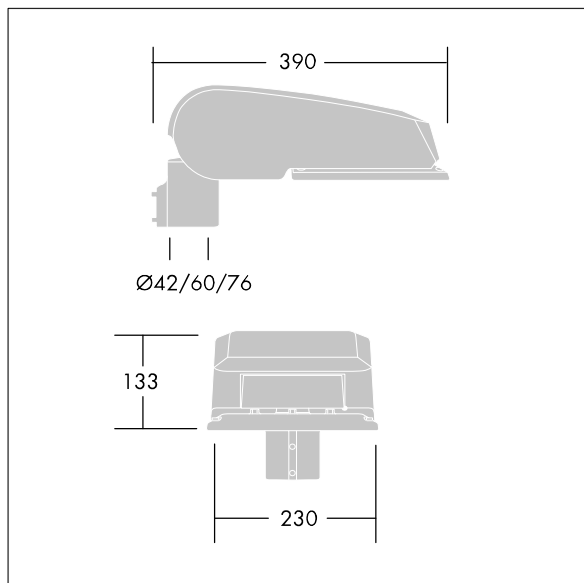

ISO 9223 C5			IP66	IK08				T _a 25
----------------	--	--	------	------	--	--	--	-------------------

CiviTEQ

Malý LED uliční svítidlo s LED 24 napájenými 350mA s optikou s vyzařovací charakteristikou Extra široká silniční. Předřadník typu elektronický předřadník se stálým výstupem. Elektrická Třída ochrany II, IP66, IK08. Těleso: tlakové odlévaný hliník (EN AC-44300), Světlo šedá 150 písková s texturou (odstín blížící se RAL9006). Difuzor: tvrzený plochý sklo. Šrouby: nerezová ocel, povrchová úprava Ecolubric®. Dodává se s adaptérem nástavce o Ø60mm, který lze nainstalovat na vrch sloupu (sklon 0°/5°/10°) nebo pro boční vstup (sklon -20°/-15°/-10°/-5°/0°). Vybaveno 50% redukcí výkonu, pro období 3 hodiny před a 5 hodin po půlnoci, která může být deaktivována při instalaci, díky snadno přístupnému spínači. Dodáváno s LED zdroji v barvě 4000K. Ochrana proti rázům napětí: společný režim s jediným impulsem 10kV a společný režim s několika impulsy 8kV a diferenciální režim s několika impulsy 6kV. Jestliže je připojen stálý systém DALI, společný režim s několika impulsy a diferenciální režim 6kV.

TLG_CTEQ_F_SMTP36LEDPDB.jpg

Rozměry: 390 x 230 x 133 mm
 Příkon svítidla: 27 W
 Světelný tok: 4129 lm
 Světelný výkon svítidel: 153 lm/W
 Hmotnost: 5,7 kg
 Scx: 0.077 m²

TLG_CETQ_M_S.wmf

Tento výrobek obsahuje světelné zdroje třídy energetické úspornosti D.