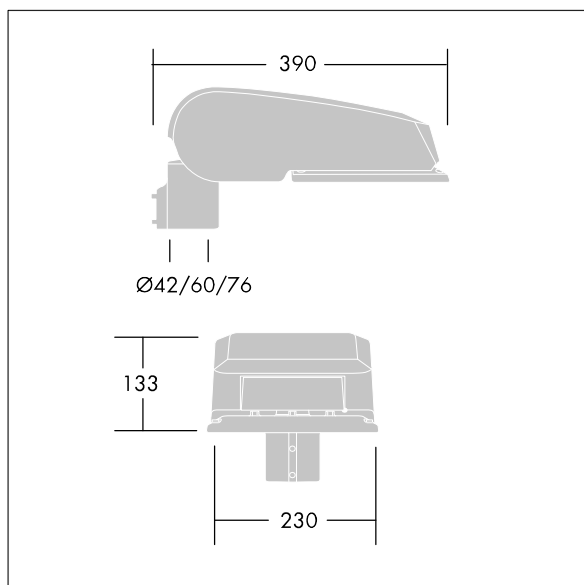

CiviTEQ

Malý LED uliční svítidlo s LED 12 napájenými 500mA s optikou s vyzařovací charakteristikou Extra široká silniční. Předřadník typu elektronický předřadník se stálým výstupem. Elektrická Třída ochrany II, IP66, IK08. Těleso: tlakové odlévaný hliník (EN AC-44300), Světlo šedá 150 písková s texturou (odstín blížící se RAL9006). Difuzor: tvrzený plochý sklo. Šrouby: nerezová ocel, povrchová úprava Ecolubric®. Dodává se s adaptérem nástavce o Ø60mm, který lze nainstalovat na vrch sloupu (sklon 0°/5°/10°) nebo pro boční vstup (sklon -20°/-15°/-10°/-5°/0°). Vybaveno 50% redukcí výkonu, pro období 3 hodiny před a 5 hodin po půlnoci, která může být deaktivována při instalaci, díky snadno přístupnému spínači. Dodáváno s LED zdroji v barvě 4000K. Ochrana proti rázům napětí: společný režim s jediným impulsem 10kV a společný režim s několika impulsy 8kV a diferenciální režim s několika impulsy 6kV. Jestliže je připojen stálý systém DALI, společný režim s několika impulsy a diferenciální režim s několika impulsy 6kV.

TLG_CTEQ_F_SMTP36LEDPDB.jpg

Rozměry: 390 x 230 x 133 mm
 Příkon svítidla: 20 W
 Světelný tok: 2858 lm
 Světelný výkon svítidel: 143 lm/W
 Hmotnost: 5,7 kg
 Scx: 0.077 m²

TLG_CETQ_M_S.wmf

Tento výrobek obsahuje světelné zdroje třídy energetické úspornosti D.