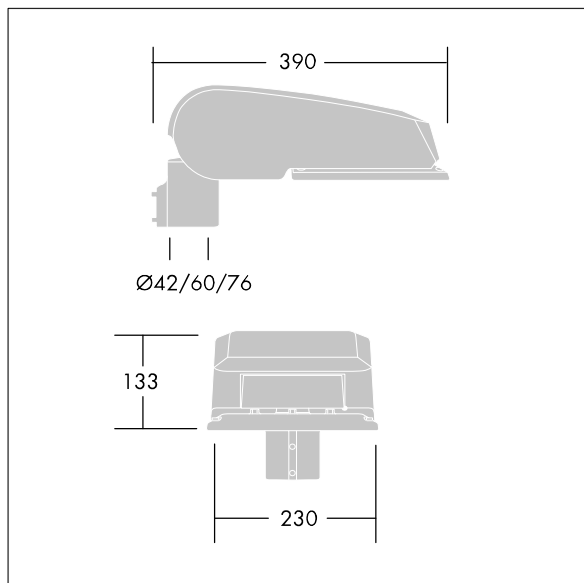

ISO 9223 C5			IP66 IK08					T _a 25
----------------	--	--	-----------	--	--	--	--	-------------------

CiviTEQ

Malý LED uliční svítidlo s LED 12 napájenými 500mA s optikou s vyzařovací charakteristikou Extra široká silniční. Předřadník typu elektronický předřadník se stálým výstupem. Elektrická Třída ochrany II, IP66, IK08. Těleso: tlakové odlévaný hliník (EN AC-44300), Světlo šedá 150 písková s texturou (odstín blížíící se RAL9006). Difuzor: tvrzený plochý sklo. Šrouby: nerezová ocel, povrchová úprava Ecolubric®. Dodává se s adaptérem nástavce o Ø60mm, který lze nainstalovat na vrch sloupu (sklon 0°/5°/10°) nebo pro boční vstup (sklon -20°/-15°/-10°/-5°/0°). Vybaveno 50% redukcí výkonu, pro období 3 hodiny před a 5 hodin po půlnoci, která může být deaktivována při instalaci, díky snadno přístupnému spínači. Dodáváno s LED zdroji v barvě 4000K. Ochrana proti rázům napětí: společný režim s jediným impulsem 10kV a společný režim s několika impulsy 8kV a diferenciální režim s několika impulsy 6kV. Jestliže je připojen stálý systém DALI, společný režim s několika impulsy a diferenciální režim s několika impulsy 6kV.

TLG_CTEQ_F_SMTP36LEDPDB.jpg

Rozměry: 390 x 230 x 133 mm
 Příkon svítidla: 20 W
 Světelný tok: 2858 lm
 Světelný výkon svítidel: 143 lm/W
 Hmotnost: 5,7 kg
 Scx: 0.077 m²

TLG_CETQ_M_S.wmf

Tento výrobek obsahuje světelné zdroje třídy energetické úspornosti D.