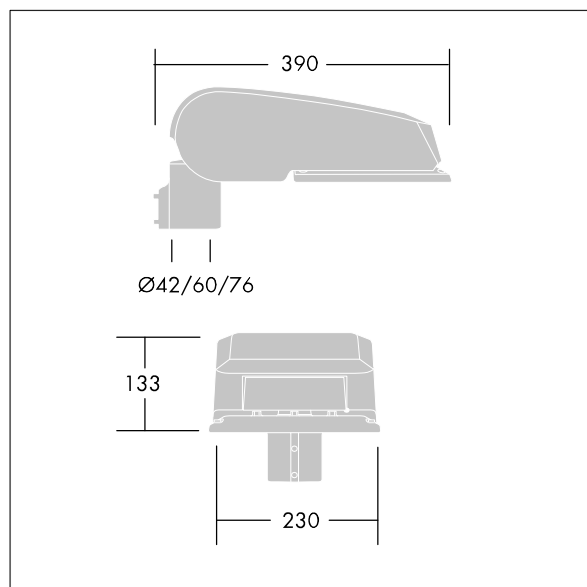

CiviTEQ

Malý LED uliční svítidlo s LED 12 napájenými 350mA s optikou s vyzařovací charakteristikou Extra široká silniční. Předřadník typu elektronický předřadník se stálým výstupem. Elektrická Třída ochrany II, IP66, IK08. Těleso: tlakové odlévaný hliník (EN AC-44300), Světlo šedá 150 písková s texturou (odstín blížíící se RAL9006). Difuzor: tvrzený plochý sklo. Šrouby: nerezová ocel, povrchová úprava Ecolubric®. Dodává se s adaptérem nástavce o Ø60mm, který lze nainstalovat na vrch sloupu (sklon 0°/5°/10°) nebo pro boční vstup (sklon -20°/-15°/-10°/-5°/0°). Vybaveno 50% redukcí výkonu, pro období 3 hodiny před a 5 hodin po půlnoci, která může být deaktivována při instalaci, díky snadno přístupnému spínači. Dodáváno s LED zdroji v barvě 4000K. Ochrana proti rázům napětí: společný režim s jediným impulsem 10kV a společný režim s několika impulsy 8kV a diferenciální režim s několika impulsy 6kV. Jestliže je připojen stálý systém DALI, společný režim s několika impulsy a diferenciální režim s několika impulsy 6kV.

Rozměry: 390 x 230 x 133 mm
 Příkon svítidla: 15 W
 Světelný tok: 2073 lm
 Světelný výkon svítidel: 138 lm/W
 Hmotnost: 5,7 kg
 Scx: 0.077 m²

TLG_CTEQ_F_SMTP36LEDPDB.jpg

TLG_CETQ_M_S.wmf

Tento výrobek obsahuje světelné zdroje třídy energetické úspornosti D.