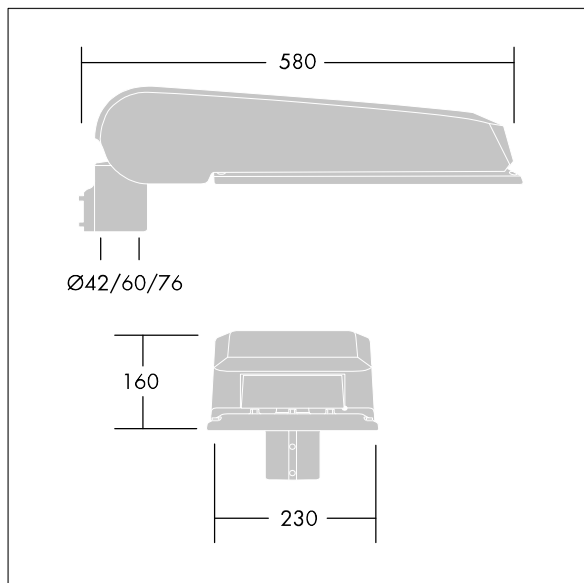

CiviTEQ

široký LED uliční svítidlo s LED 72 napájenými 350mA s optikou s vyzařovací charakteristikou Pro mimořádně široké ulice a pohodlí. Předřadník typu elektronický předřadník se stálým výstupem. Elektrická Třída ochrany II, IP66, IK08. Těleso: tlakové odlévaný hliník (EN AC-44300), Světlo šedá 150 písková s texturou (odstín blížíci se RAL9006). Difuzor: tvrzený plochý sklo. Šrouby: nerezová ocel, povrchová úprava Ecolubric®. Dodává se s adaptérem nástavce o Ø60mm, který lze nainstalovat na vrch sloupu (sklon 0°/5°/10°) nebo pro boční vstup (sklon -20°/-15°/-10°/-5°/0°). Vybaveno 50% redukcí výkonu, pro období 3 hodiny před a 5 hodin po půlnoci, která může být deaktivována při instalaci, díky snadno přístupnému spínači. Dodáváno s LED zdroji v barvě 4000K. Ochrana proti rázům napětí: společný režim s jediným impulsem 10kV a společný režim s několika impulsy 8kV a diferenciální režim s několika impulsy 6kV. Jestliže je připojen stálý systém DALI, společný režim s několika impulsy a diferenciální režim 6kV.

Rozměry: 580 x 230 x 160 mm
 Příkon svítidla: 75 W
 Světelný tok: 12216 lm
 Světelný výkon svítidel: 163 lm/W
 Hmotnost: 9,6 kg
 Scx: 0.115 m²

TLG_CTEQ_F_LMTP72LEDPDB.jpg

TLG_CETQ_M_L.wmf

Tento výrobek obsahuje světelné zdroje třídy energetické úspornosti E.