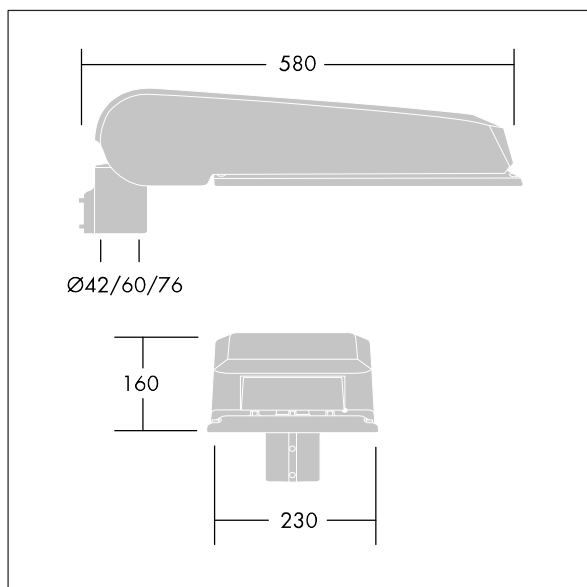

CiviTEQ

široký LED uliční svítidlo s LED 60 napájenými 700mA s optikou s vyzařovací charakteristikou Pro mimořádně široké ulice a pohodlí. Předřadník typu elektronický předřadník se stálým výstupem. Elektrická Třída ochrany II, IP66, IK08. Těleso: tlakové odlévaný hliník (EN AC-44300), Světlo šedá 150 písková s texturou (odstín blížíci se RAL9006). Difuzor: tvrzený plochý sklo. Šrouby: nerezová ocel, povrchová úprava Ecolubric®. Dodává se s adaptérem nástavce o Ø60mm, který lze nainstalovat na vrch sloupu (sklon 0°/5°/10°) nebo pro boční vstup (sklon -20°/-15°/-10°/-5°/0°). Vybaveno 50% redukcí výkonu, pro období 3 hodiny před a 5 hodin po půlnoci, která může být deaktivována při instalaci, díky snadno přístupnému spínači. Dodáváno s LED zdroji v barvě 4000K. Ochrana proti rázům napětí: společný režim s jediným impulsem 10kV a společný režim s několika impulsy 8kV a diferenciální režim s několika impulsy 6kV. Jestliže je připojen stálý systém DALI, společný režim s několika impulsy a diferenciální režim 6kV.

Rozměry: 580 x 230 x 160 mm
 Příkon svítidla: 125 W
 Světelný tok: 18600 lm
 Světelný výkon svítidel: 149 lm/W
 Hmotnost: 9,6 kg
 Scx: 0.115 m²

TLG_CTEQ_F_LMTP72LEDPDB.jpg

TLG_CETQ_M_L.wmf

Tento výrobek obsahuje světelné zdroje třídy energetické účinnosti D, E.

Hodnoty označené * představují stanovené rozměrové hodnoty. Thorn používá ověřené a testované díly od předních dodavatelů, avšak v průběhu jmenovité životnosti výrobku může dojít k ojedinělým případům poruch jednotlivých LED souvisejících s technologií. Mezinárodní normy stanoví tolerance počátečního toku a připojeného zatížení na $\pm 10\%$. Pokud není uvedeno jinak, platí hodnoty pro okolní teplotu 25°C.