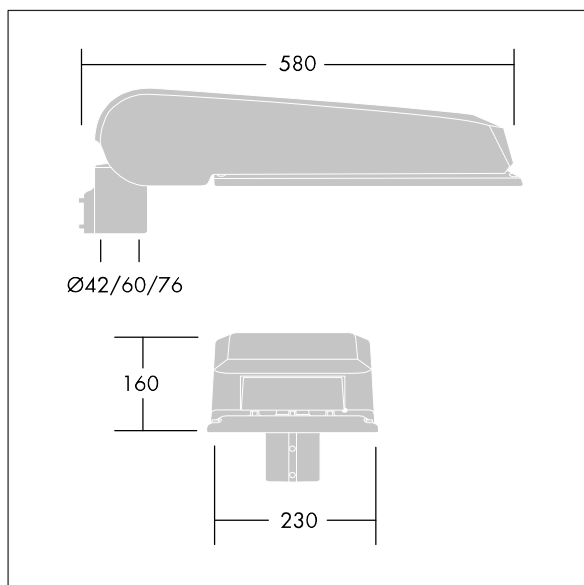

Rozměry: 580 x 230 x 160 mm

Příkon svítidla: 89 W

Světelný tok: 13995 lm

Světelný výkon svítidel: 157 lm/W

Hmotnost: 9,6 kg

Scx: 0.115 m²

TLG_CTEQ_F_LMTP72LEDPDB.jpg

TLG_CETQ_M_L.wmf