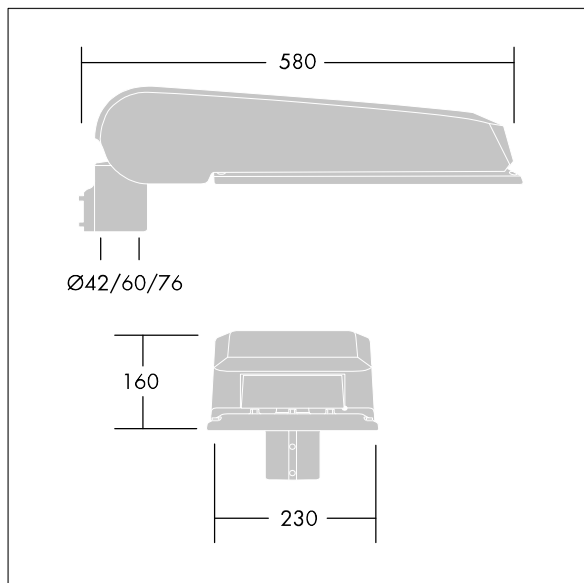

CiviTEQ

široký LED uliční svítidlo s LED 60 napájenými 500mA s optikou s vyzařovací charakteristikou Pro mimořádně široké ulice a pohodlí. Předřadník typu elektronický předřadník se stálým výstupem. Elektrická Třída ochrany II, IP66, IK08. Těleso: tlakově odlévaný hliník (EN AC-44300), Světlo šedá 150 písková s texturou (odstín blížíci se RAL9006). Difuzor: tvrzený plochý sklo. Šrouby: nerezová ocel, povrchová úprava Ecolubric®. Dodává se s adaptérem nástavce o Ø60mm, který lze nainstalovat na vrch sloupu (sklon 0°/5°/10°) nebo pro boční vstup (sklon -20°/-15°/-10°/-5°/0°). Vybaveno 50% redukcí výkonu, pro období 3 hodiny před a 5 hodin po půlnoci, která může být deaktivována při instalaci, díky snadno přístupnému spínači. Dodáváno s LED zdroji v barvě 4000K. Ochrana proti rázům napětí: společný režim s jediným impulsem 10kV a společný režim s několika impulsy 8kV a diferenciální režim s několika impulsy 6kV. Jestliže je připojen stálý systém DALI, společný režim s několika impulsy a diferenciální režim 6kV.

Rozměry: 580 x 230 x 160 mm
 Příkon svítidla: 89 W
 Světelný tok: 13995 lm
 Světelný výkon svítidel: 157 lm/W
 Hmotnost: 9,6 kg
 Scx: 0.115 m²

TLG_CTEQ_F_LMTP72LEDPDB.jpg

TLG_CETQ_M_L.wmf

Tento výrobek obsahuje světelné zdroje třídy energetické účinnosti D, E.