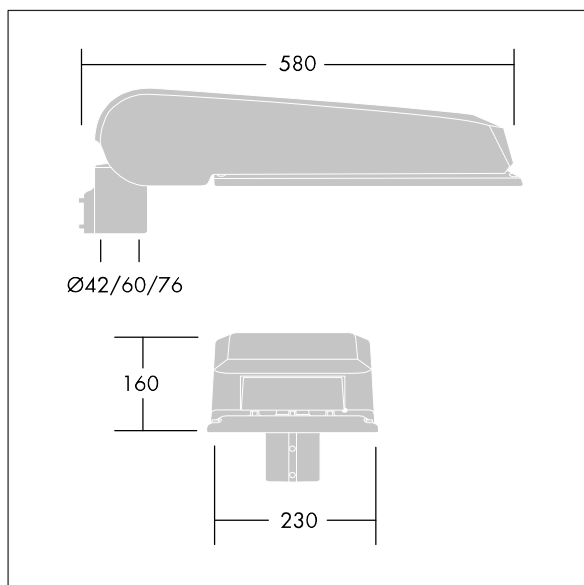

Rozměry: 580 x 230 x 160 mm

Příkon svítidla: 62 W

Světelný tok: 10225 lm

Světelný výkon svítidel: 165 lm/W

Hmotnost: 9,6 kg

Scx: 0.115 m²

TLG_CTEQ_F_LMTP72LEDPDB.jpg

TLG_CETQ_M_L.wmf