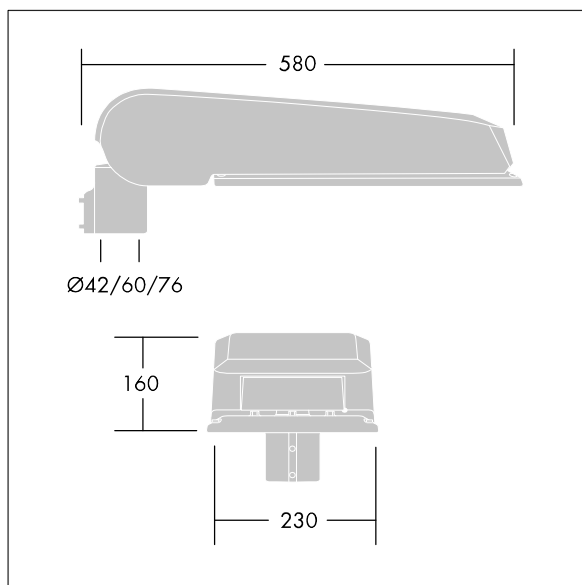

Rozměry: 580 x 230 x 160 mm

Příkon svítidla: 62 W

Světelný tok: 10225 lm

Světelný výkon svítidel: 165 lm/W

Hmotnost: 9,6 kg

Scx: 0.115 m<sup>2</sup>

TLG\_CTEQ\_F\_LMTP72LEDPDB.jpg

TLG\_CETQ\_M\_L.wmf