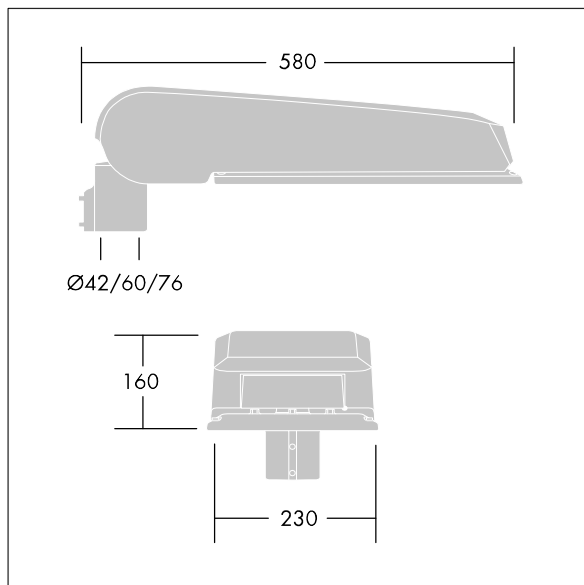

CiviTEQ

široký LED uliční svítidlo s LED 48 napájenými 700mA s optikou s vyzařovací charakteristikou Pro mimořádně široké ulice a pohodlí. Předřadník typu elektronický předřadník se stálým výstupem. Elektrická Třída ochrany II, IP66, IK08. Těleso: tlakové odlévaný hliník (EN AC-44300), Světlo šedá 150 písková s texturou (odstín blížíci se RAL9006). Difuzor: tvrzený plochý sklo. Šrouby: nerezová ocel, povrchová úprava Ecolubric®. Dodává se s adaptérem nástavce o Ø60mm, který lze nainstalovat na vrch sloupu (sklon 0°/5°/10°) nebo pro boční vstup (sklon -20°/-15°/-10°/-5°/0°). Vybaveno 50% redukcí výkonu, pro období 3 hodiny před a 5 hodin po půlnoci, která může být deaktivována při instalaci, díky snadno přístupnému spínači. Dodáváno s LED zdroji v barvě 4000K. Ochrana proti rázům napětí: společný režim s jediným impulsem 10kV a společný režim s několika impulsy 8kV a diferenciální režim s několika impulsy 6kV. Jestliže je připojen stálý systém DALI, společný režim s několika impulsy a diferenciální režim 6kV.

TLG_CTEQ_F_LMTP72LEDPDB.jpg

Rozměry: 580 x 230 x 160 mm
 Příkon svítidla: 100,7 W
 Světelný tok: 15065 lm
 Světelný výkon svítidel: 150 lm/W
 Hmotnost: 9,6 kg
 Scx: 0.115 m²

TLG_CETQ_M_L.wmf

Tento výrobek obsahuje světelné zdroje třídy energetické úspornosti D.