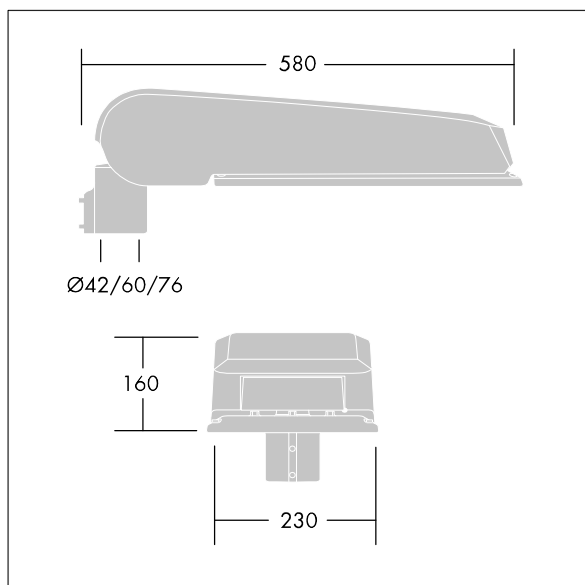

CiviTEQ

široký LED uliční svítidlo s LED 48 napájenými 700mA s optikou s vyzařovací charakteristikou Pro mimořádně široké ulice a pohodlí. Předřadník typu elektronický předřadník se stálým výstupem. Elektrická Třída ochrany II, IP66, IK08. Těleso: tlakové odlévaný hliník (EN AC-44300), Světlo šedá 150 písková s texturou (odstín blížíci se RAL9006). Difuzor: tvrzený plochý sklo. Šrouby: nerezová ocel, povrchová úprava Ecolubric®. Dodává se s adaptérem nástavce o Ø60mm, který lze nainstalovat na vrch sloupu (sklon 0°/5°/10°) nebo pro boční vstup (sklon -20°/-15°/-10°/-5°/0°). Vybaveno 50% redukcí výkonu, pro období 3 hodiny před a 5 hodin po půlnoci, která může být deaktivována při instalaci, díky snadno přístupnému spínači. Dodáváno s LED zdroji v barvě 4000K. Ochrana proti rázům napětí: společný režim s jediným impulsem 10kV a společný režim s několika impulsy 8kV a diferenciální režim s několika impulsy 6kV. Jestliže je připojen stálý systém DALI, společný režim s několika impulsy a diferenciální režim 6kV.

Rozměry: 580 x 230 x 160 mm
 Příkon svítidla: 100,7 W
 Světelný tok: 15065 lm
 Světelný výkon svítidel: 150 lm/W
 Hmotnost: 9,6 kg
 Scx: 0.115 m²

TLG_CTEQ_F_LMTP72LEDPDB.jpg

TLG_CETQ_M_L.wmf

Tento výrobek obsahuje světelné zdroje třídy energetické úspornosti D.

Hodnoty označené * představují stanovené rozměrové hodnoty. Thorn používá ověřené a testované díly od předních dodavatelů, avšak v průběhu jmenovité životnosti výrobku může dojít k ojedinělým případům poruch jednotlivých LED souvisejících s technologií. Mezinárodní normy stanoví tolerance počátečního toku a připojeného zatížení na $\pm 10\%$. Pokud není uvedeno jinak, platí hodnoty pro okolní teplotu 25°C.