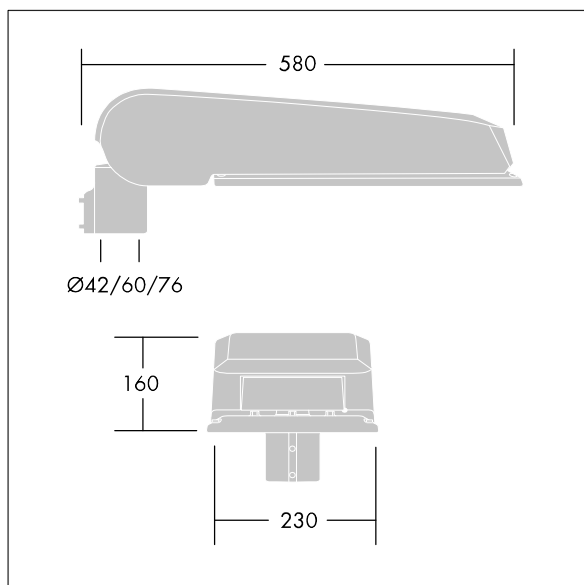

CiviTEQ

široký LED uliční svítidlo s LED 48 napájenými 500mA s optikou s vyzařovací charakteristikou Pro mimořádně široké ulice a pohodlí. Předřadník typu elektronický předřadník se stálým výstupem. Elektrická Třída ochrany II, IP66, IK08. Těleso: tlakové odlévaný hliník (EN AC-44300), Světlo šedá 150 písková s texturou (odstín blížíci se RAL9006). Difuzor: tvrzený plochý sklo. Šrouby: nerezová ocel, povrchová úprava Ecolubric®. Dodává se s adaptérem nástavce o Ø60mm, který lze nainstalovat na vrch sloupu (sklon 0°/5°/10°) nebo pro boční vstup (sklon -20°/-15°/-10°/-5°/0°). Vybaveno 50% redukcí výkonu, pro období 3 hodiny před a 5 hodin po půlnoci, která může být deaktivována při instalaci, díky snadno přístupnému spínači. Dodáváno s LED zdroji v barvě 4000K. Ochrana proti rázům napětí: společný režim s jediným impulsem 10kV a společný režim s několika impulsy 8kV a diferenciální režim s několika impulsy 6kV. Jestliže je připojen stálý systém DALI, společný režim s několika impulsy a diferenciální režim 6kV.

Rozměry: 580 x 230 x 160 mm
 Příkon svítidla: 71,1 W
 Světelný tok: 11273 lm
 Světelný výkon svítidel: 159 lm/W
 Hmotnost: 9,6 kg
 Scx: 0.115 m²

TLG_CTEQ_F_LMTP72LEDPDB.jpg

TLG_CETQ_M_L.wmf

Tento výrobek obsahuje světelné zdroje třídy energetické úspornosti D.