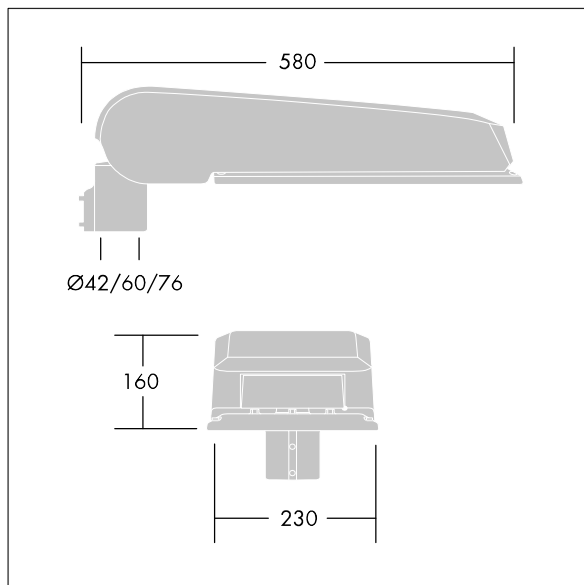

CiviTEQ

široký LED uliční svítidlo s LED 48 napájenými 500mA s optikou s vyzařovací charakteristikou Pro mimořádně široké ulice a pohodlí. Předřadník typu elektronický předřadník se stálým výstupem. Elektrická Třída ochrany II, IP66, IK08. Těleso: tlakové odlévaný hliník (EN AC-44300), Světlo šedá 150 písková s texturou (odstín blížíci se RAL9006). Difuzor: tvrzený plochý sklo. Šrouby: nerezová ocel, povrchová úprava Ecolubric®. Dodává se s adaptérem nástavce o Ø60mm, který lze nainstalovat na vrch sloupu (sklon 0°/5°/10°) nebo pro boční vstup (sklon -20°/-15°/-10°/-5°/0°). Vybaveno 50% redukcí výkonu, pro období 3 hodiny před a 5 hodin po půlnoci, která může být deaktivována při instalaci, díky snadno přístupnému spínači. Dodáváno s LED zdroji v barvě 4000K. Ochrana proti rázům napětí: společný režim s jediným impulsem 10kV a společný režim s několika impulsy 8kV a diferenciální režim s několika impulsy 6kV. Jestliže je připojen stálý systém DALI, společný režim s několika impulsy a diferenciální režim 6kV.

Rozměry: 580 x 230 x 160 mm
 Příkon svítidla: 71,1 W
 Světelný tok: 11273 lm
 Světelný výkon svítidel: 159 lm/W
 Hmotnost: 9,6 kg
 Scx: 0.115 m²

TLG_CTEQ_F_LMTP72LEDPDB.jpg

TLG_CETQ_M_L.wmf

Tento výrobek obsahuje světelné zdroje třídy energetické úspornosti D.

Hodnoty označené * představují stanovené rozměrové hodnoty. Thorn používá ověřené a testované díly od předních dodavatelů, avšak v průběhu jmenovité životnosti výrobku může dojít k ojedinělým případům poruch jednotlivých LED souvisejících s technologií. Mezinárodní normy stanoví tolerance počátečního toku a připojeného zatížení na $\pm 10\%$. Pokud není uvedeno jinak, platí hodnoty pro okolní teplotu 25°C.