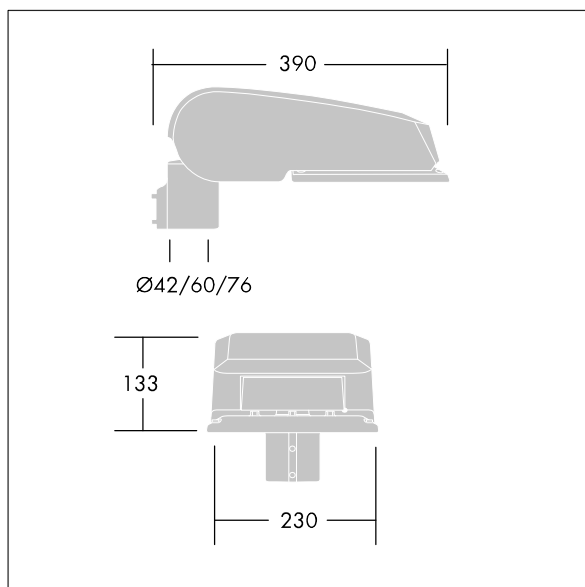

CiviTEQ

Malý LED uliční svítidlo s LED 24 napájenými 700mA s optikou s vyzařovací charakteristikou Pro mimořádně široké ulice a pohodlí. Předřadník typu elektronický předřadník se stálým výstupem. Elektrická Třída ochrany II, IP66, IK08. Těleso: tlakové odlévaný hliník (EN AC-44300), Světlo šedá 150 písková s texturou (odstín blížíící se RAL9006). Difuzor: tvrzený plochý sklo. Šrouby: nerezová ocel, povrchová úprava Ecolubric®. Dodává se s adaptérem nástavce o Ø60mm, který lze nainstalovat na vrch sloupu (sklon 0°/5°/10°) nebo pro boční vstup (sklon -20°/-15°/-10°/-5°/0°). Vybaveno 50% redukcí výkonu, pro období 3 hodiny před a 5 hodin po půlnoci, která může být deaktivována při instalaci, díky snadno přístupnému spínači. Dodáváno s LED zdroji v barvě 4000K. Ochrana proti rázům napětí: společný režim s jediným impulsem 10kV a společný režim s několika impulsy 8kV a diferenciální režim s několika impulsy 6kV. Jestliže je připojen stálý systém DALI, společný režim s několika impulsy a diferenciální režim 6kV.

Rozměry: 390 x 230 x 133 mm
 Příkon svítidla: 52 W
 Světelný tok: 7528 lm
 Světelný výkon svítidel: 145 lm/W
 Hmotnost: 5,7 kg
 Scx: 0.077 m²

TLG_CTEQ_F_SMTP36LEDPDB.jpg

TLG_CETQ_M_S.wmf

Tento výrobek obsahuje světelné zdroje třídy energetické úspornosti D.