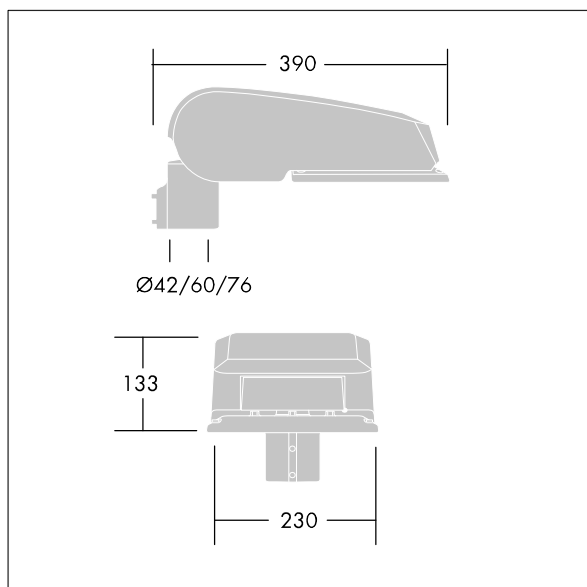

CiviTEQ

Malý LED uliční svítidlo s LED 24 napájenými 700mA s optikou s vyzařovací charakteristikou Pro mimořádně široké ulice a pohodlí. Předřadník typu elektronický předřadník se stálým výstupem. Elektrická Třída ochrany II, IP66, IK08. Těleso: tlakové odlévaný hliník (EN AC-44300), Světlo šedá 150 písková s texturou (odstín blíží se RAL9006). Difuzor: tvrzený plochý sklo. Šrouby: nerezová ocel, povrchová úprava Ecolubric®. Dodává se s adaptérem nástavce o Ø60mm, který lze nainstalovat na vrch sloupu (sklon 0°/5°/10°) nebo pro boční vstup (sklon -20°/-15°/-10°/-5°/0°). Vybaveno 50% redukcí výkonu, pro období 3 hodiny před a 5 hodin po půlnoci, která může být deaktivována při instalaci, díky snadno přístupnému spínači. Dodáváno s LED zdroji v barvě 4000K. Ochrana proti rázům napětí: společný režim s jediným impulsem 10kV a společný režim s několika impulsy 8kV a diferenciální režim s několika impulsy 6kV. Jestliže je připojen stálý systém DALI, společný režim s několika impulsy a diferenciální režim 6kV.

Rozměry: 390 x 230 x 133 mm
 Příkon svítidla: 52 W
 Světelný tok: 7528 lm
 Světelný výkon svítidel: 145 lm/W
 Hmotnost: 5,7 kg
 Scx: 0.077 m²

TLG_CTEQ_F_SMTP36LEDPDB.jpg

TLG_CETQ_M_S.wmf

Tento výrobek obsahuje světelné zdroje třídy energetické úspornosti D.