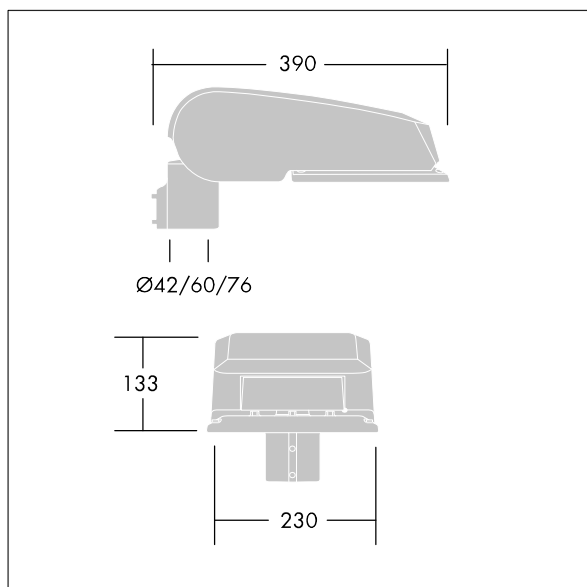

CiviTEQ

Malý LED uliční svítidlo s LED 24 napájenými 500mA s optikou s vyzařovací charakteristikou Pro mimořádně široké ulice a pohodlí. Předřadník typu elektronický předřadník se stálým výstupem. Elektrická Třída ochrany II, IP66, IK08. Těleso: tlakové odlévaný hliník (EN AC-44300), Světlo šedá 150 písková s texturou (odstín blížíící se RAL9006). Difuzor: tvrzený plochý sklo. Šrouby: nerezová ocel, povrchová úprava Ecolubric®. Dodává se s adaptérem nástavce o Ø60mm, který lze nainstalovat na vrch sloupu (sklon 0°/5°/10°) nebo pro boční vstup (sklon -20°/-15°/-10°/-5°/0°). Vybaveno 50% redukcí výkonu, pro období 3 hodiny před a 5 hodin po půlnoci, která může být deaktivována při instalaci, díky snadno přístupnému spínači. Dodáváno s LED zdroji v barvě 4000K. Ochrana proti rázům napětí: společný režim s jediným impulsem 10kV a společný režim s několika impulsy 8kV a diferenciální režim s několika impulsy 6kV. Jestliže je připojen stálý systém DALI, společný režim s několika impulsy a diferenciální režim 6kV.

Rozměry: 390 x 230 x 133 mm
 Příkon svítidla: 38 W
 Světelný tok: 5637 lm
 Světelný výkon svítidel: 148 lm/W
 Hmotnost: 5,7 kg
 Scx: 0.077 m²

TLG_CTEQ_F_SMTP36LEDPDB.jpg

TLG_CETQ_M_S.wmf

Tento výrobek obsahuje světelné zdroje třídy energetické úspornosti D.