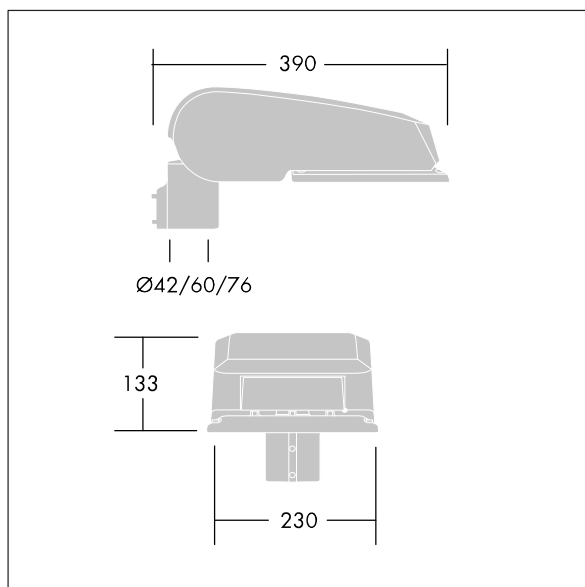

## CiviTEQ

Malý LED uliční svítidlo s LED 24 napájenými 500mA s optikou s vyzařovací charakteristikou Pro mimořádně široké ulice a pohodlí. Předřadník typu elektronický předřadník se stálým výstupem. Elektrická Třída ochrany II, IP66, IK08. Těleso: tlakově odlévaný hliník (EN AC-44300), Světlo šedá 150 písková s texturou (odstín blíží se RAL9006). Difuzor: tvrzený plochý sklo. Šrouby: nerezová ocel, povrchová úprava Ecolubric®. Dodává se s adaptérem nástavce o Ø60mm, který lze nainstalovat na vrch sloupu (sklon 0°/5°/10°) nebo pro boční vstup (sklon -20°/-15°/-10°/-5°/0°). Vybaveno 50% redukcí výkonu, pro období 3 hodiny před a 5 hodin po půlnoci, která může být deaktivována při instalaci, díky snadno přístupnému spínači. Dodáváno s LED zdroji v barvě 4000K. Ochrana proti rázům napětí: společný režim s jediným impulsem 10kV a společný režim s několika impulsy 8kV a diferenciální režim s několika impulsy 6kV. Jestliže je připojen stálý systém DALI, společný režim s několika impulsy a diferenciální režim 6kV.

Rozměry: 390 x 230 x 133 mm  
 Příkon svítidla: 38 W  
 Světelný tok: 5637 lm  
 Světelný výkon svítidel: 148 lm/W  
 Hmotnost: 5,7 kg  
 Scx: 0.077 m<sup>2</sup>

TLG\_CTEQ\_F\_SMTP36LEDPDB.jpg

TLG\_CETQ\_M\_S.wmf