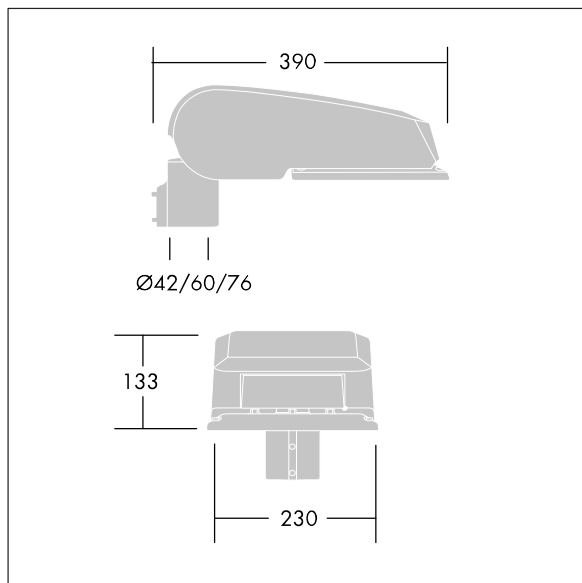

CiviTEQ

Malý LED uliční svítidlo s LED 12 napájenými 700mA s optikou s vyzařovací charakteristikou Pro mimořádně široké ulice a pohodlí. Předřadník typu elektronický předřadník se stálým výstupem. Elektrická Třída ochrany II, IP66, IK08. Těleso: tlakové odlévaný hliník (EN AC-44300), Světlo šedá 150 písková s texturou (odstín blížíci se RAL9006). Difuzor: tvrzený plochý sklo. Šrouby: nerezová ocel, povrchová úprava Ecolubric®. Dodává se s adaptérem nástavce o Ø60mm, který lze nainstalovat na vrch sloupu (sklon 0°/5°/10°) nebo pro boční vstup (sklon -20°/-15°/-10°/-5°/0°). Vybaveno 50% redukcí výkonu, pro období 3 hodiny před a 5 hodin po půlnoci, která může být deaktivována při instalaci, díky snadno přístupnému spínači. Dodáváno s LED zdroji v barvě 4000K. Ochrana proti rázům napětí: společný režim s jediným impulsem 10kV a společný režim s několika impulsy 8kV a diferenciální režim s několika impulsy 6kV. Jestliže je připojen stálý systém DALI, společný režim s několika impulsy a diferenciální režim 6kV.

Rozměry: 390 x 230 x 133 mm
 Příkon svítidla: 28 W
 Světelný tok: 3820 lm
 Světelný výkon svítidel: 136 lm/W
 Hmotnost: 5,7 kg
 Scx: 0.077 m²

TLG_CTEQ_F_SMTP36LEDPDB.jpg

TLG_CETQ_M_S.wmf

Tento výrobek obsahuje světelné zdroje třídy energetické úspornosti D.