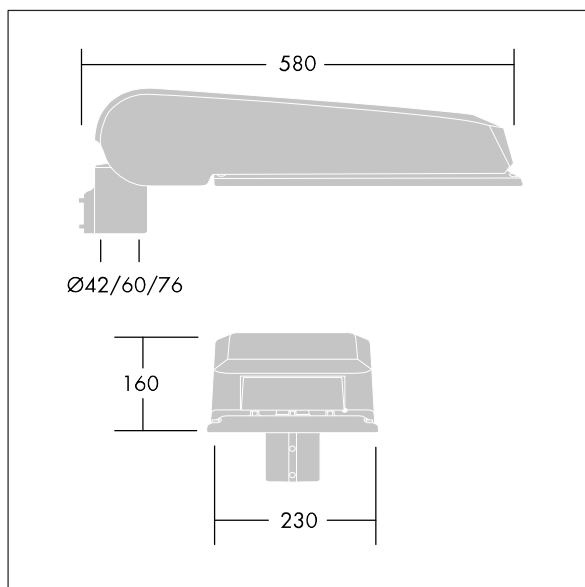

CiviTEQ

široký LED uliční svítidlo s LED 72 napájenými 700mA s optikou s vyzařovací charakteristikou Pro ulice a pohodlí. Předřadník typu elektronický předřadník se stálým výstupem. Elektrická Třída ochrany II, IP66, IK08. Těleso: tlakově odlévaný hliník (EN AC-44300), Světlo šedá 150 písková s texturou (odstín blížící se RAL9006). Difuzor: tvrzený plochý sklo. Šrouby: nerezová ocel, povrchová úprava Ecolubric®. Dodává se s adaptérem nástavce o Ø60mm, který lze nainstalovat na vrch sloupu (sklon 0°/5°/10°) nebo pro boční vstup (sklon -20°/-15°/-10°/-5°/0°). Vybaveno 50% redukcí výkonu, pro období 3 hodiny před a 5 hodin po půlnoci, která může být deaktivována při instalaci, díky snadno přístupnému spínači. Dodáváno s LED zdroji v barvě 4000K. Ochrana proti rázům napětí: společný režim s jediným impulsem 10kV a společný režim s několika impulsy 8kV a diferenciální režim s několika impulsy 6kV. Jestliže je připojen stálý systém DALI, společný režim s několika impulsy a diferenciální režim 6kV.

Rozměry: 580 x 230 x 160 mm
 Příkon svítidla: 149 W
 Světelný tok: 22752 lm
 Světelný výkon svítidel: 153 lm/W
 Hmotnost: 9,6 kg
 Scx: 0.115 m²

TLG_CTEQ_F_LMTP72LEDPDB.jpg

TLG_CETQ_M_L.wmf

Tento výrobek obsahuje světelné zdroje třídy energetické úspornosti E.

Hodnoty označené * představují stanovené rozměrové hodnoty. Thorn používá ověřené a testované díly od předních dodavatelů, avšak v průběhu jmenovité životnosti výrobku může dojít k ojedinělým případům poruch jednotlivých LED souvisejících s technologií. Mezinárodní normy stanoví tolerance počátečního toku a připojeného zatížení na $\pm 10\%$. Pokud není uvedeno jinak, platí hodnoty pro okolní teplotu 25°C.