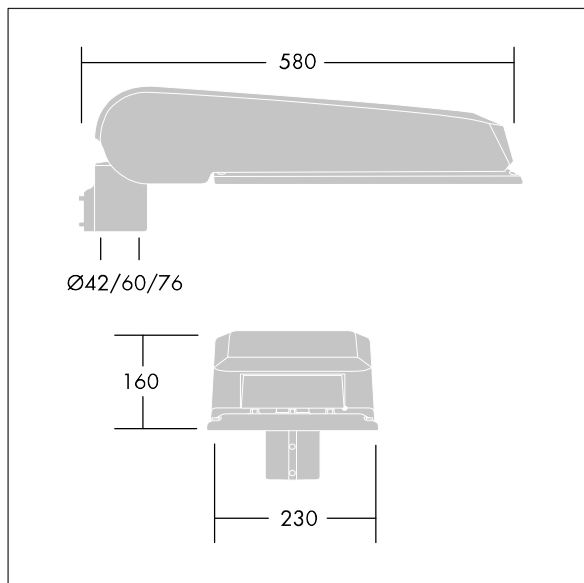

CiviTEQ

široký LED uliční svítidlo s LED 72 napájenými 350mA s optikou s vyzařovací charakteristikou Pro ulice a pohodlí. Předřadník typu elektronický předřadník se stálým výstupem. Elektrická Třída ochrany II, IP66, IK08. Těleso: tlakově odlévaný hliník (EN AC-44300), Světlo šedá 150 písková s texturou (odstín blížící se RAL9006). Difuzor: tvrzený plochý sklo. Šrouby: nerezová ocel, povrchová úprava Ecolubric®. Dodává se s adaptérem nástavce o Ø60mm, který lze nainstalovat na vrch sloupu (sklon 0°/5°/10°) nebo pro boční vstup (sklon -20°/-15°/-10°/-5°/0°). Vybaveno 50% redukcí výkonu, pro období 3 hodiny před a 5 hodin po půlnoci, která může být deaktivována při instalaci, díky snadno přístupnému spínači. Dodáváno s LED zdroji v barvě 4000K. Ochrana proti rázům napětí: společný režim s jediným impulsem 10kV a společný režim s několika impulsy 8kV a diferenciální režim s několika impulsy 6kV. Jestliže je připojen stálý systém DALI, společný režim s několika impulsy a diferenciální režim 6kV.

Rozměry: 580 x 230 x 160 mm
 Příkon svítidla: 75 W
 Světelný tok: 12632 lm
 Světelný výkon svítidel: 168 lm/W
 Hmotnost: 9,6 kg
 Scx: 0.115 m²

TLG_CTEQ_F_LMTP72LEDPDB.jpg

TLG_CETQ_M_L.wmf

Tento výrobek obsahuje světelné zdroje třídy energetické úspornosti E.