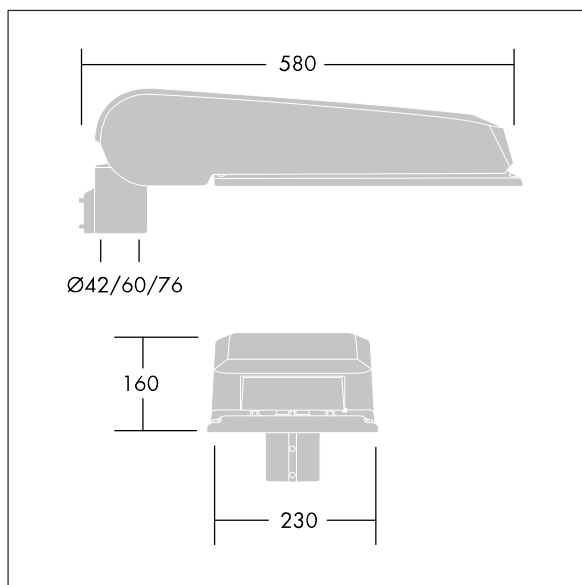

CiviTEQ

široký LED uliční svítidlo s LED 60 napájenými 700mA s optikou s vyzařovací charakteristikou Pro ulice a pohodlí. Předřadník typu elektronický předřadník se stálým výstupem. Elektrická Třída ochrany II, IP66, IK08. Těleso: tlakově odlévaný hliník (EN AC-44300), Světlo šedá 150 písková s texturou (odstín blížící se RAL9006). Difuzor: tvrzený plochý sklo. Šrouby: nerezová ocel, povrchová úprava Ecolubric®. Dodává se s adaptérem nástavce o Ø60mm, který lze nainstalovat na vrch sloupu (sklon 0°/5°/10°) nebo pro boční vstup (sklon -20°/-15°/-10°/-5°/0°). Vybaveno 50% redukcí výkonu, pro období 3 hodiny před a 5 hodin po půlnoci, která může být deaktivována při instalaci, díky snadno přístupnému spínači. Dodáváno s LED zdroji v barvě 4000K. Ochrana proti rázům napětí: společný režim s jediným impulsem 10kV a společný režim s několika impulsy 8kV a diferenciální režim s několika impulsy 6kV. Jestliže je připojen stálý systém DALI, společný režim s několika impulsy a diferenciální režim 6kV.

TLG_CTEQ_F_LMTP72LEDPDB.jpg

Rozměry: 580 x 230 x 160 mm
 Příkon svítidla: 125 W
 Světelný tok: 19234 lm
 Světelný výkon svítidel: 154 lm/W
 Hmotnost: 9,6 kg
 Scx: 0.115 m²

TLG_CETQ_M_L.wmf

Tento výrobek obsahuje světelné zdroje třídy energetické účinnosti D, E.