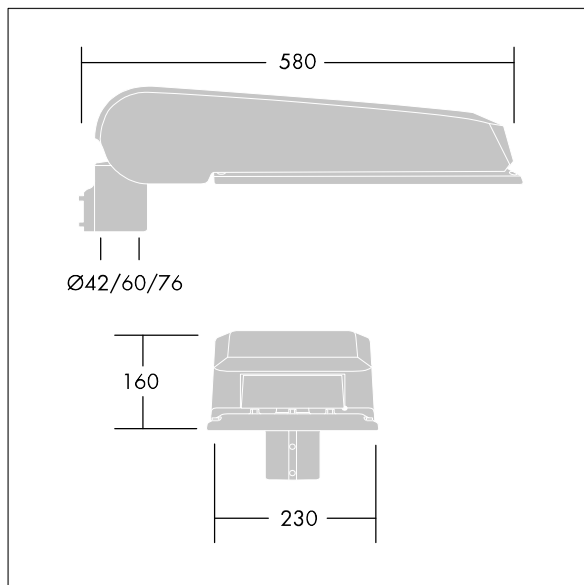

### CiviTEQ

široký LED uliční svítidlo s LED 60 napájenými 500mA s optikou s vyzařovací charakteristikou Pro ulice a pohodlí. Předřadník typu elektronický předřadník se stálým výstupem. Elektrická Třída ochrany II, IP66, IK08. Těleso: tlakově odlévaný hliník (EN AC-44300), Světlo šedá 150 písková s texturou (odstín blížící se RAL9006). Difuzor: tvrzený plochý sklo. Šrouby: nerezová ocel, povrchová úprava Ecolubric®. Dodává se s adaptérem nástavce o Ø60mm, který lze nainstalovat na vrch sloupu (sklon 0°/5°/10°) nebo pro boční vstup (sklon -20°/-15°/-10°/-5°/0°). Vybaveno 50% redukcí výkonu, pro období 3 hodiny před a 5 hodin po půlnoci, která může být deaktivována při instalaci, díky snadno přístupnému spínači. Dodáváno s LED zdroji v barvě 4000K. Ochrana proti rázům napětí: společný režim s jediným impulsem 10kV a společný režim s několika impulsy 8kV a diferenciální režim s několika impulsy 6kV. Jestliže je připojen stálý systém DALI, společný režim s několika impulsy a diferenciální režim 6kV.

TLG\_CTEQ\_F\_LMTP72LEDPDB.jpg

Rozměry: 580 x 230 x 160 mm  
 Příkon svítidla: 89 W  
 Světelný tok: 14472 lm  
 Světelný výkon svítidel: 163 lm/W  
 Hmotnost: 9,6 kg  
 Scx: 0.115 m<sup>2</sup>

TLG\_CETQ\_M\_L.wmf