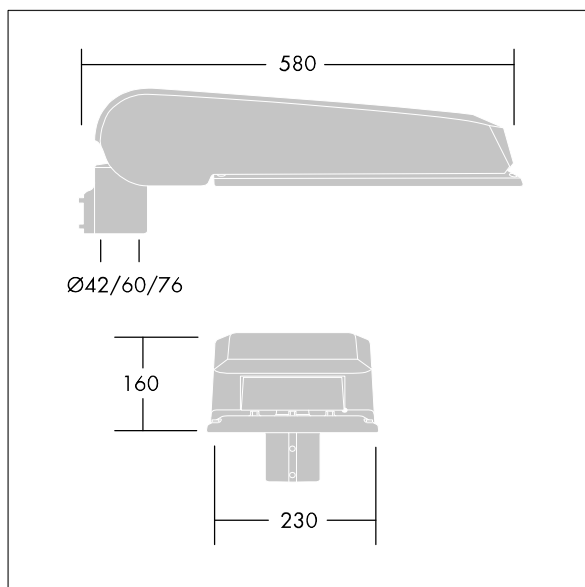

Rozměry: 580 x 230 x 160 mm

Příkon svítidla: 62 W

Světelný tok: 10573 lm

Světelný výkon svítidel: 171 lm/W

Hmotnost: 9,6 kg

Scx: 0.115 m²

TLG_CTEQ_F_LMTP72LEDPDB.jpg

TLG_CETQ_M_L.wmf