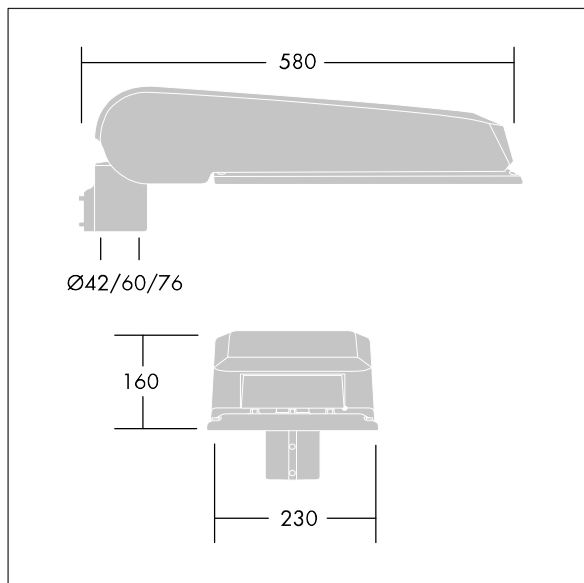

CiviTEQ

široký LED uliční svítidlo s LED 48 napájenými 700mA s optikou s vyzařovací charakteristikou Pro ulice a pohodlí. Předřadník typu elektronický předřadník se stálým výstupem. Elektrická Třída ochrany II, IP66, IK08. Těleso: tlakově odlévaný hliník (EN AC-44300), Světlo šedá 150 písková s texturou (odstín blížící se RAL9006). Difuzor: tvrzený plochý sklo. Šrouby: nerezová ocel, povrchová úprava Ecolubric®. Dodává se s adaptérem nástavce o Ø60mm, který lze nainstalovat na vrch sloupu (sklon 0°/5°/10°) nebo pro boční vstup (sklon -20°/-15°/-10°/-5°/0°). Vybaveno 50% redukcí výkonu, pro období 3 hodiny před a 5 hodin po půlnoci, která může být deaktivována při instalaci, díky snadno přístupnému spínači. Dodáváno s LED zdroji v barvě 4000K. Ochrana proti rázům napětí: společný režim s jediným impulsem 10kV a společný režim s několika impulsy 8kV a diferenciální režim s několika impulsy 6kV. Jestliže je připojen stálý systém DALI, společný režim s několika impulsy a diferenciální režim 6kV.

Rozměry: 580 x 230 x 160 mm
 Příkon svítidla: 100,7 W
 Světelný tok: 15578 lm
 Světelný výkon svítidel: 155 lm/W
 Hmotnost: 9,6 kg
 Scx: 0.115 m²

TLG_CTEQ_F_LMTP72LEDPDB.jpg

TLG_CETQ_M_L.wmf

Tento výrobek obsahuje světelné zdroje třídy energetické úspornosti D.