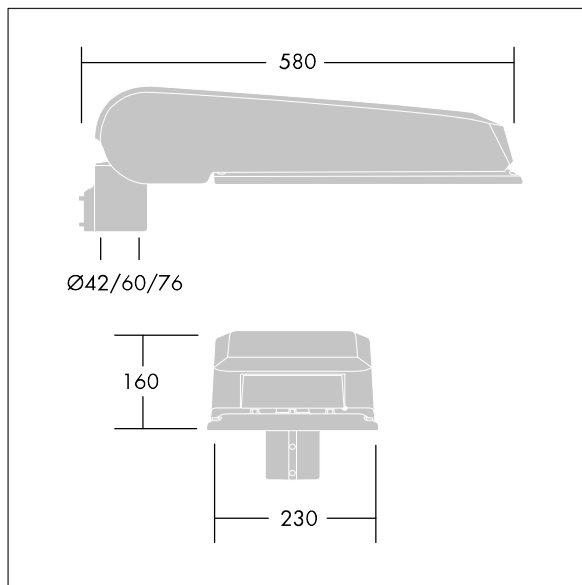

CiviTEQ

široký LED uliční svítidlo s LED 48 napájenými 500mA s optikou s vyzařovací charakteristikou Pro ulice a pohodlí. Předřadník typu elektronický předřadník se stálým výstupem. Elektrická Třída ochrany II, IP66, IK08. Těleso: tlakově odlévaný hliník (EN AC-44300), Světlo šedá 150 písková s texturou (odstín blížící se RAL9006). Difuzor: tvrzený plochý sklo. Šrouby: nerezová ocel, povrchová úprava Ecolubric®. Dodává se s adaptérem nástavce o Ø60mm, který lze nainstalovat na vrch sloupu (sklon 0°/5°/10°) nebo pro boční vstup (sklon -20°/-15°/-10°/-5°/0°). Vybaveno 50% redukcí výkonu, pro období 3 hodiny před a 5 hodin po půlnoci, která může být deaktivována při instalaci, díky snadno přístupnému spínači. Dodáváno s LED zdroji v barvě 4000K. Ochrana proti rázům napětí: společný režim s jediným impulsem 10kV a společný režim s několika impulsy 8kV a diferenciální režim s několika impulsy 6kV. Jestliže je připojen stálý systém DALI, společný režim s několika impulsy a diferenciální režim 6kV.

TLG_CTEQ_F_LMTP72LEDPDB.jpg

Rozměry: 580 x 230 x 160 mm
 Příkon svítidla: 71,1 W
 Světelný tok: 11657 lm
 Světelný výkon svítidel: 164 lm/W
 Hmotnost: 9,6 kg
 Scx: 0.115 m²

TLG_CETQ_M_L.wmf

Tento výrobek obsahuje světelné zdroje třídy energetické úspornosti D.