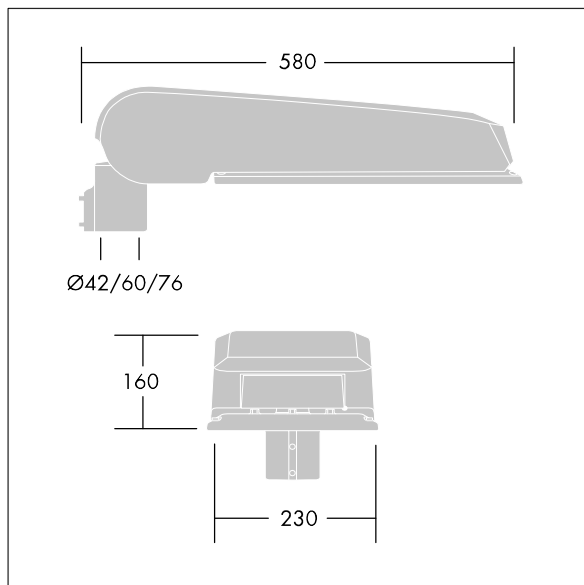

CiviTEQ

široký LED uliční svítidlo s LED 48 napájenými 500mA s optikou s vyzařovací charakteristikou Pro ulice a pohodlí. Předřadník typu elektronický předřadník se stálým výstupem. Elektrická Třída ochrany II, IP66, IK08. Těleso: tlakově odlévaný hliník (EN AC-44300), Světlo šedá 150 písková s texturou (odstín blížící se RAL9006). Difuzor: tvrzený plochý sklo. Šrouby: nerezová ocel, povrchová úprava Ecolubric®. Dodává se s adaptérem nástavce o Ø60mm, který lze nainstalovat na vrch sloupu (sklon 0°/5°/10°) nebo pro boční vstup (sklon -20°/-15°/-10°/-5°/0°). Vybaveno 50% redukcí výkonu, pro období 3 hodiny před a 5 hodin po půlnoci, která může být deaktivována při instalaci, díky snadno přístupnému spínači. Dodáváno s LED zdroji v barvě 4000K. Ochrana proti rázům napětí: společný režim s jediným impulsem 10kV a společný režim s několika impulsy 8kV a diferenciální režim s několika impulsy 6kV. Jestliže je připojen stálý systém DALI, společný režim s několika impulsy a diferenciální režim 6kV.

Rozměry: 580 x 230 x 160 mm
 Příkon svítidla: 71,1 W
 Světelný tok: 11657 lm
 Světelný výkon svítidel: 164 lm/W
 Hmotnost: 9,6 kg
 Scx: 0.115 m²

TLG_CTEQ_F_LMTP72LEDPDB.jpg

TLG_CETQ_M_L.wmf

Tento výrobek obsahuje světelné zdroje třídy energetické úspornosti D.

Hodnoty označené * představují stanovené rozměrové hodnoty. Thorn používá ověřené a testované díly od předních dodavatelů, avšak v průběhu jmenovité životnosti výrobku může dojít k ojedinělým případům poruch jednotlivých LED souvisejících s technologií. Mezinárodní normy stanoví tolerance počátečního toku a připojeného zatížení na $\pm 10\%$. Pokud není uvedeno jinak, platí hodnoty pro okolní teplotu 25°C.