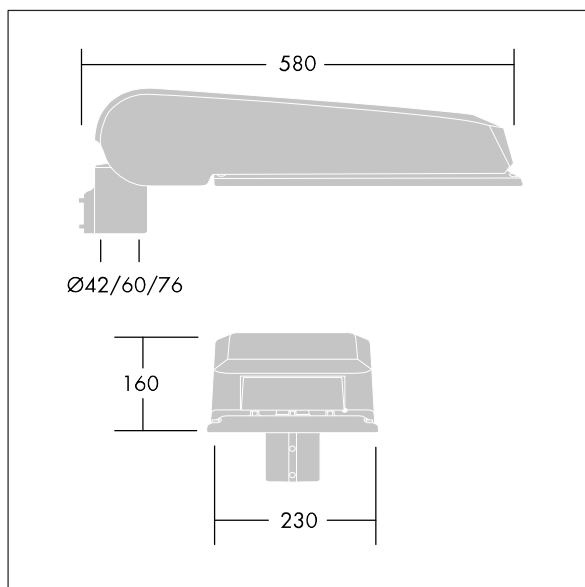

## CiviTEQ

široký LED uliční svítidlo s LED 48 napájenými 350mA s optikou s vyzařovací charakteristikou Pro ulice a pohodlí. Předřadník typu elektronický předřadník se stálým výstupem. Elektrická Třída ochrany II, IP66, IK08. Těleso: tlakově odlévaný hliník (EN AC-44300), Světlo šedá 150 písková s texturou (odstín blížící se RAL9006). Difuzor: tvrzený plochý sklo. Šrouby: nerezová ocel, povrchová úprava Ecolubric®. Dodává se s adaptérem nástavce o Ø60mm, který lze nainstalovat na vrch sloupu (sklon 0°/5°/10°) nebo pro boční vstup (sklon -20°/-15°/-10°/-5°/0°). Vybaveno 50% redukcí výkonu, pro období 3 hodiny před a 5 hodin po půlnoci, která může být deaktivována při instalaci, díky snadno přístupnému spínači. Dodáváno s LED zdroji v barvě 4000K. Ochrana proti rázům napětí: společný režim s jediným impulsem 10kV a společný režim s několika impulsy 8kV a diferenciální režim s několika impulsy 6kV. Jestliže je připojen stálý systém DALI, společný režim s několika impulsy a diferenciální režim 6kV.

Rozměry: 580 x 230 x 160 mm  
 Příkon svítidla: 50 W  
 Světelný tok: 8492 lm  
 Světelný výkon svítidel: 170 lm/W  
 Hmotnost: 9,6 kg  
 Scx: 0.115 m<sup>2</sup>

TLG\_CTEQ\_F\_LMTP72LEDPDB.jpg

TLG\_CETQ\_M\_L.wmf