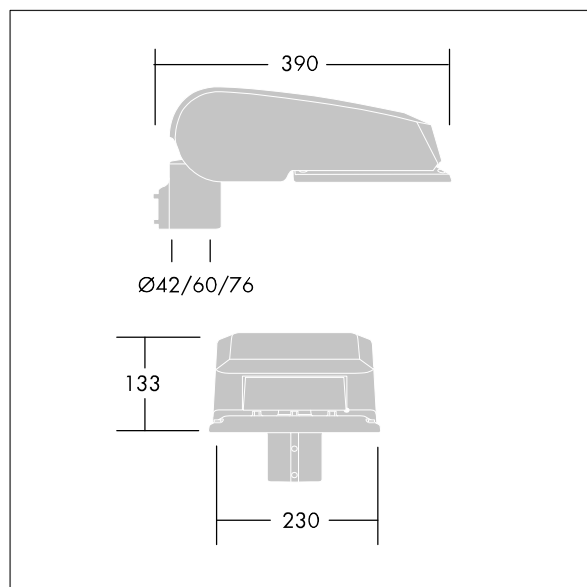

Rozměry: 390 x 230 x 133 mm

Příkon svítidla: 38 W

Světelný tok: 5829 lm

Světelný výkon svítidel: 153 lm/W

Hmotnost: 5,7 kg

Scx: 0.077 m²

TLG_CTEQ_F_SMTP36LEDPDB.jpg

TLG_CETQ_M_S.wmf