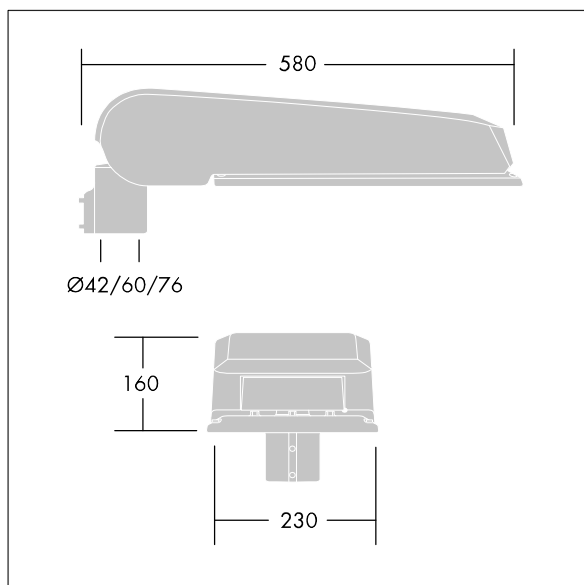

CiviTEQ

široký LED uliční svítidlo s LED 72 napájenými 700mA s optikou s vyzařovací charakteristikou Pro mimořádně široké ulice. Předřadník typu elektronický předřadník se stálým výstupem. Elektrická Třída ochrany II, IP66, IK08. Těleso: tlakově odlévaný hliník (EN AC-44300), Světlo šedá 150 písková s texturou (odstín blížící se RAL9006). Difuzor: tvrzený plochý sklo. Šrouby: nerezová ocel, povrchová úprava Ecolubric®. Dodává se s adaptérem nástavce o Ø60mm, který lze nainstalovat na vrch sloupu (sklon 0°/5°/10°) nebo pro boční vstup (sklon -20°/-15°/-10°/-5°/0°). Vybaveno 50% redukcí výkonu, pro období 3 hodiny před a 5 hodin po půlnoci, která může být deaktivována při instalaci, díky snadno přístupnému spínači. Dodáváno s LED zdroji v barvě 4000K. Ochrana proti rázům napětí: společný režim s jediným impulsem 10kV a společný režim s několika impulsy 8kV a diferenciální režim s několika impulsy 6kV. Jestliže je připojen stálý systém DALI, společný režim s několika impulsy a diferenciální režim 6kV.

Rozměry: 580 x 230 x 160 mm
 Příkon svítidla: 149 W
 Světelný tok: 21903 lm
 Světelný výkon svítidel: 147 lm/W
 Hmotnost: 9,6 kg
 Scx: 0.115 m²

TLG_CTEQ_F_LMTP72LEDPDB.jpg

TLG_CETQ_M_L.wmf

Tento výrobek obsahuje světelné zdroje třídy energetické úspornosti E.

Hodnoty označené * představují stanovené rozměrové hodnoty. Thorn používá ověřené a testované díly od předních dodavatelů, avšak v průběhu jmenovité životnosti výrobku může dojít k ojedinělým případům poruch jednotlivých LED souvisejících s technologií. Mezinárodní normy stanoví tolerance počátečního toku a připojeného zatížení na $\pm 10\%$. Pokud není uvedeno jinak, platí hodnoty pro okolní teplotu 25°C.