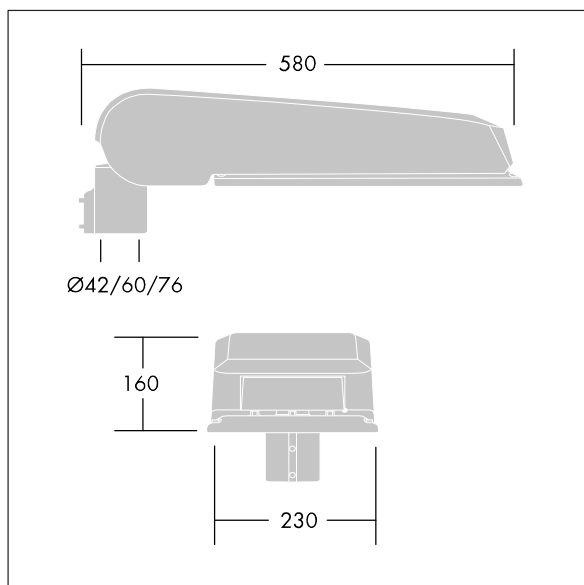

Rozměry: 580 x 230 x 160 mm

Příkon svítidla: 75 W

Světelný tok: 12161 lm

Světelný výkon svítidel: 162 lm/W

Hmotnost: 9,6 kg

Scx: 0.115 m<sup>2</sup>

TLG\_CTEQ\_F\_LMTP72LEDPDB.jpg

TLG\_CETQ\_M\_L.wmf